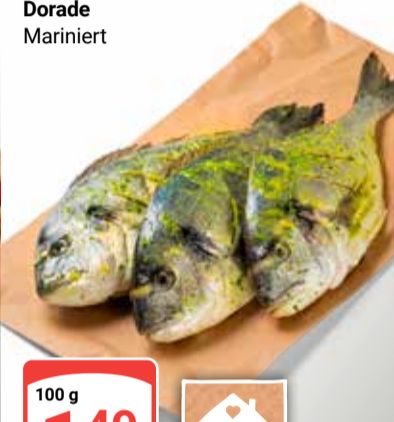

Geräuchertes Heilbuttmittelstück
Der Klassiker unter den
Räucherfischen

100 g
199
3⁴⁹

Räuchergarnelen
Herzhaftes Raucharoma

100 g
399
4⁶⁹

Dorade
Mariniert

100 g
149
1⁹⁹

VON HAND
MIT HERZ
GLOBUS

Heringshappen in Dillcreme
Heringsfilet in einer
Dill-Joghurtcreme

100 g
099
1⁴⁹

Welsfilet
Aus Aquakultur

100 g
149
1⁶⁹

Frau Fromms Käse-Empfehlung:

100 g
199
2⁴⁹

Goldsehn Alpentüfel

Hartkäse mit Bergbauernrohmlch
hergestellt, pikant-würzig, mit leicht
kristalliner Struktur, Rahmstufe, 180
Tage gereift