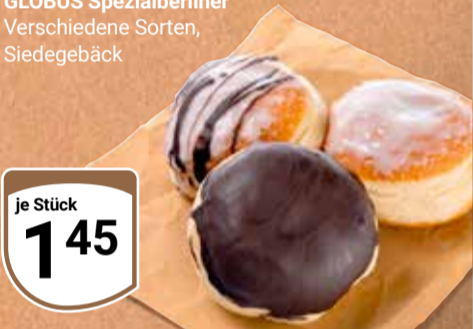

Je Stück
145

GLOBUS Elsässer Landbrot
80/20 Weizenmischbrot,
1 kg = 3.99

Auch als 500 g-
Brot erhältlich

750 g
299