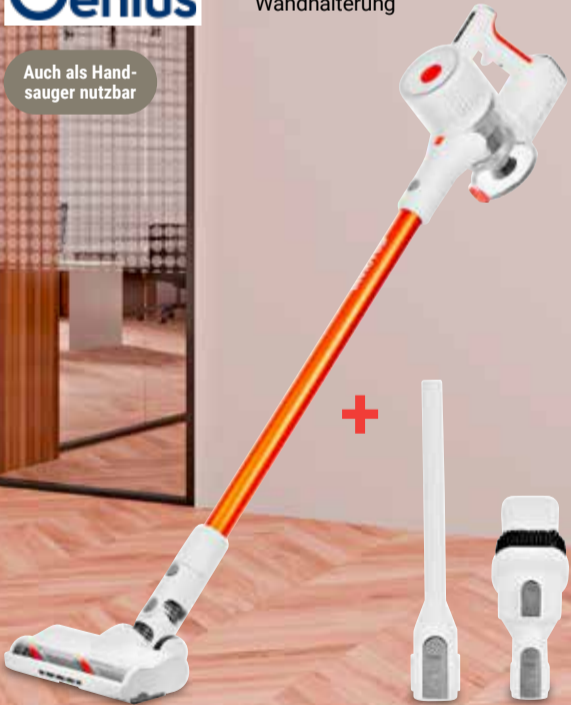

Topf-Set Horizon

Edelstahl 18/10, innen poliert, mit Literkala, außen satiniert, spülmaschinene geeignet, Bratentopf: Ø 16 und 20 cm, Fleischtopf: Ø 16 und 20 cm, jeweils mit Glasdeckel und Stielkasserolle: Ø 16 cm

5-teiliges Set
49⁹⁹
~~169⁰⁰*~~

Solange der Vorrat reicht

Bratpfanne Calabria

Edelstahl 18/10, rostfrei, antihafbeschichtet, PFOA-frei, ergonomisch geformter Edelstahlgriff, backofenfest bis 260 °C, Ø 20 cm: **19.99** (59.99*), Ø 24 cm: **24.99** (69.99*), Ø 28 cm: **29.99** (79.99*) oder Servierpfanne Ø 32 cm: **39.99** (89.99*)

ab **19⁹⁹**
~~59⁹⁹*~~

Dampfgarbräter

Naturton, für bis zu 6 Personen, bis zu 4 kg, spülmaschinene geeignet, handmade in Europe

27⁹⁹
~~69⁹⁹*~~

Inklusive Kochbuch im Wert von 9.95*!

Solange der Vorrat reicht

Frischhaltebox Easy Clip

Glas und Kunststoff, auslaufsicher, gefrier-, kühl-, spülmaschinen- und mikrowellene geeignet inkl. Deckel, 450 ml: **5.99** (9.99*), 700 ml: **6.49** (12.99*), 1.000 ml: **7.99** (16.99*), 1.500 ml: **9.99** (20.99*) oder 2.250 ml: **10.99** (24.99*)

ab **5⁹⁹**
~~9⁹⁹*~~

Eine Dose für alles: einfaches Öffnen und Schließen mit nur einem Clip

Vorratsdose Loft

Kunststoff, Silikonring, kratzfest, spülmaschinene geeignet, verschiedene Größen: von **2.99** (7.49*) bis **5.99** (12.49*)

ab **2⁹⁹**
~~7⁴⁹*~~

Neu bei uns

129⁰⁰
~~349⁹⁵*~~

Hand-/Akkusauger Invictus X5
200 W, verlängerte Akkulaufzeit von bis zu 38 Min., wechselbarer Lithium-Ionen-Akku, LED-Akkuanzeige, verbessertes Filtersystem mit HEPA- und Multi-Zyklonfilter, Anti-Hair-Wrap Funktion, inkl. montierbare Wandhalterung

Auch als Handsauger nutzbar

Hand-/Akkusauger Invictus One 2.0

65 W, Laufzeit: bis zu 20 Min., Behältervolumen: 90 ml, 2fach-Filterssystem, inkl. HEPA-Filter, Aufbewahrungsstation mit Ladefunktion

9-teiliges Set
79⁹⁹
~~199⁹⁵*~~

Ideal auch fürs Auto