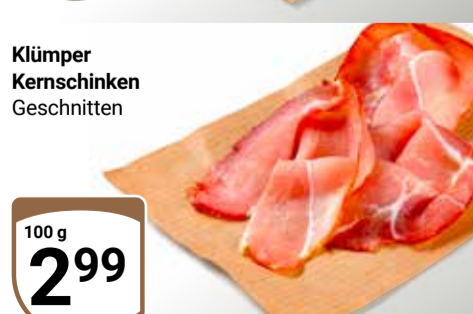

**GLOBUS  
Braunschweiger  
Mettwurst**  
Im Ring

**1 kg 8<sup>90</sup>**

**Spinner  
Schwarzwälder  
Schinken**  
Geschnitten

**100 g 1<sup>39</sup>**

**Klümper  
Kernschinken**  
Geschnitten

**100 g 2<sup>99</sup>**