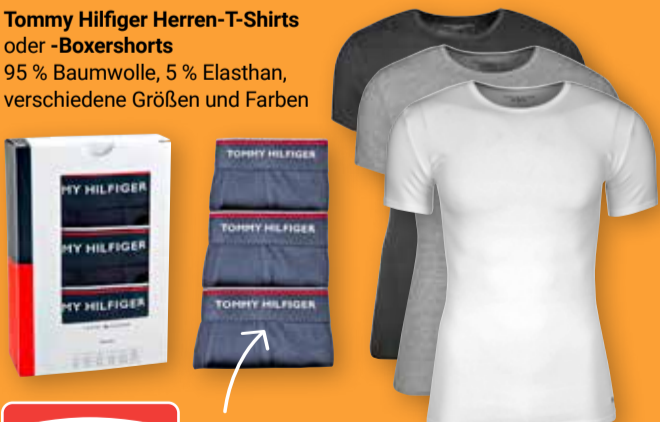

**GLOBUS Fladenbrot**  
Mit Schwarzkümmel, 100 % Weizenbrot, 1 kg = 2.98

Probierpreis  
500 g **1<sup>49</sup>**

**Rührei**  
mit Blattspinat, dazu Butterkartoffeln

Probierpreis  
**5<sup>00</sup>**

**Tommy Hilfiger Herren-T-Shirts oder -Boxershorts**  
95 % Baumwolle, 5 % Elasthan, verschiedene Größen und Farben