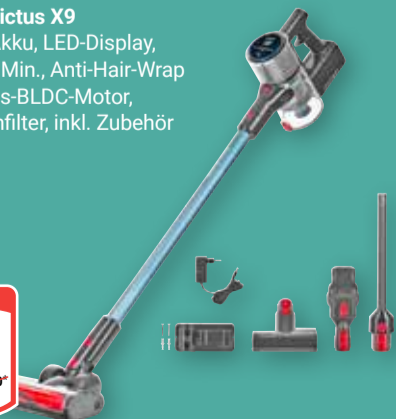

Auch als Hand-
sauger nutzbar

11-teiliges Set

109⁰⁰

Hand-/Akkusauger Invictus X9

450 W, Lithium-Ionen-Akku, LED-Display,
Akkulaufzeit: bis zu 55 Min., Anti-Hair-Wrap
Funktion, Hochleistungs-BLDC-Motor,
HEPA- und Multi-Zyklonfilter, inkl. Zubehör