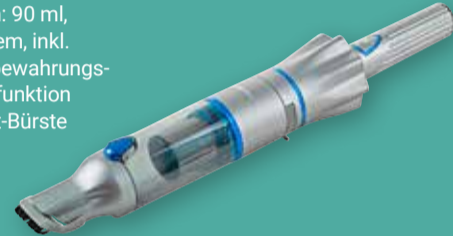

8-teiliges Set

39⁹⁹

Handsauger Invictus One 2.0

65 W, Laufzeit: bis zu 20 Min.,
Behältervolumen: 90 ml,
2-fach-Filterssystem, inkl.
HEPA-Filter, Aufbewahrungs-
station mit Ladefunktion
und flexibler Soft-Bürste