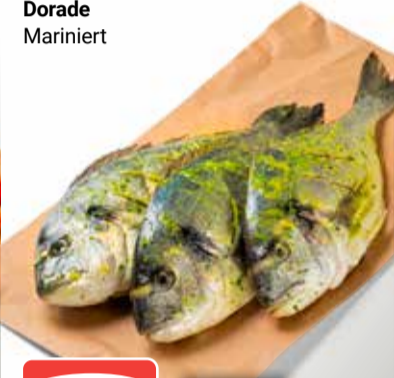

# GLOBUS Fischtheke

**Kabeljaurückenfilet**  
Aus MSC-zertifizierter Fischerei,  
praktisch grätenfrei

**Fischspieß**  
Verschiedene Sorten,  
für die schnelle Küche

**Herrn Schirras  
Fisch-Empfehlung:**

**Geräucherte  
Makrele**

Der Klassiker mit kräftigem  
Raucharoma

**Frische  
Forelle**  
Zartes,  
mageres  
Fleisch

**Geräuchertes Heilbuttmittelstück**  
Der Klassiker unter den  
Räucherfischen

**Räuchergarnelen**  
Herzhaftes Raucharoma

**Dorade**  
Mariniert

**Heringshappen in Dillcreme**  
Heringsfilet in einer  
Dill-Joghurtcreme

**Frisches Lachsfilet**  
Mit Haut, zum Braten  
oder Dünsten

**Frau Bauers  
Käse-Empfehlung:**

**Goldsepp  
Alpenteufel**