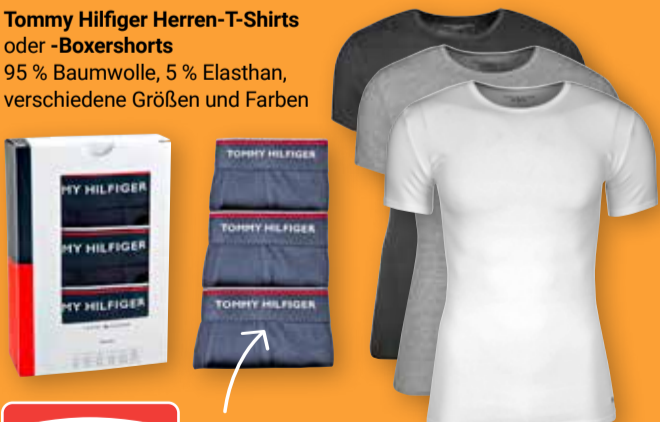

Probierpreis
5⁰⁰

Tommy Hilfiger Herren-T-Shirts oder -Boxershorts
95 % Baumwolle, 5 % Elasthan, verschiedene Größen und Farben