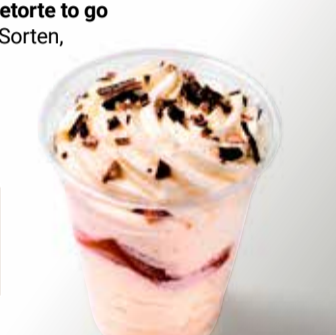

4 kaufen - nur 3 bezahlen

**GLOBUS Weizenbrötchen**  
Zum Aufbacken,  
Stück = 0.17

10 Stück  
**165**

**GLOBUS Sahnetorte to go**  
Verschiedene Sorten,  
1 kg = 8.44

Je 160 g  
**135**