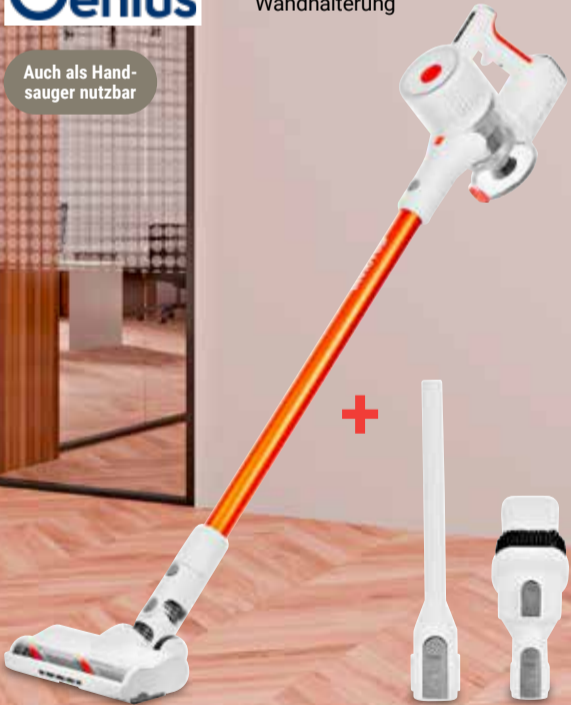

ab **2⁹⁹**
~~7^{49*}~~

Neu bei uns

129⁰⁰
~~349^{95*}~~

Hand-/Akkusauger Invictus X5
200 W, verlängerte Akkulaufzeit von bis zu 38 Min., wechselbarer Lithium-Ionen-Akku, LED-Akkuanzeige, verbessertes Filtersystem mit HEPA- und Multi-Zyklonfilter, Anti-Hair-Wrap Funktion, inkl. montierbare Wandhalterung

Auch als Hand-sauger nutzbar