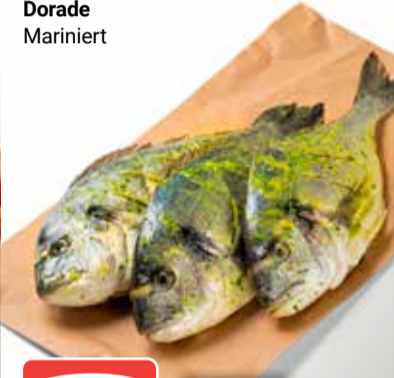

# GLOBUS Fischtheke

**Kabeljaurückenfilet**  
Aus MSC-zertifizierter Fischerei,  
praktisch grätenfrei

**Fischspieß**  
Verschiedene Sorten,  
für die schnelle Küche

**Frau Kühns  
Fisch-Empfehlung:**

**Geräucherte  
Makrele**

Der Klassiker mit kräftigem  
Raucharoma

**Frische  
Forelle**  
Zartes,  
mageres  
Fleisch

**Geräuchertes Heilbuttmittelstück**  
Der Klassiker unter den  
Räucherfischen

**Räuchergarnelen**  
Herzhaftes Raucharoma

**Dorade**  
Mariniert

**Heringshappen in Dillcreme**  
Heringsfilet in einer  
Dill-Joghurtcreme

**Lachsfilet**  
Mariniert

**Frau Bohaceks  
Käse-Empfehlung:**

**Goldsehn  
Alpenteufel**

Hartkäse mit Bergbauernrohmilch  
hergestellt, pikant-würzig, mit leicht  
kristalliner Struktur, Rahmstufe, 180  
Tage gereift