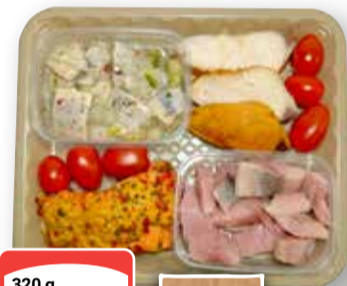

320 g
6 66
7 50