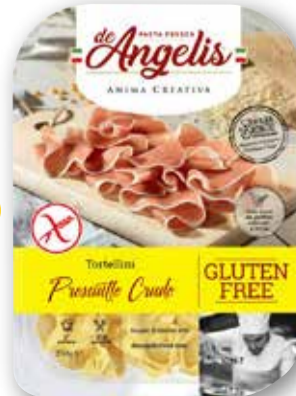

Laktose-, gluten- und sorgenfrei genießen

Alnatura
Bio Linsenwaffeln
1 kg = 13.90

Glutenfrei

100 g
1 39

Köllnflocken
Verschiedene
Sorten,
1 kg = 4.78

Glutenfrei

je 500 g
2 39
2⁷⁹

Schär
Meisterbäckers Brot
In Scheiben,
verschiedene Sorten,
1 kg: 7.69–8.15

Glutenfrei

je 330–350 g
2 69
3⁰⁹

Poensgen
Rosinenbrot
1 kg = 9.48

Glutenfrei

400 g
3 79
4¹⁹

Wasa Knäckebrot Classic oder Sesam & Sea Salt
1 kg = 14.54

Vegan

Laktosefrei

Glutenfrei

je 240 g
3 49
4⁰⁹

Schnitzer
Muffin oder Brownie
Verschiedene Sorten,
1 kg = 17.79

Glutenfrei

je 140 g
2 49
2⁹⁹

Alnavit Bio
Nussecke
1 kg = 21.93

Glutenfrei

150 g
3 29
4²⁹

Bauk Mühle Waffeln & Pfannkuchen
1 kg = 8.95

Vegan

Glutenfrei

200 g
1 79
1⁹⁹

Schär
Backmischung
Verschiedene
Sorten

Laktosefrei

Glutenfrei

je 1 kg
3 49
3⁸⁵

Bauk Mühle Bio Brotbackmischung Wunderbrød
Nach Norwegischer Art, 1 kg = 5.98

Vegan

Glutenfrei

600 g
3 59

Roland Sticks
1 kg = 14.90

Laktosefrei

Glutenfrei

100 g
1 49

Schär
Croissant
à la française
Tiefgefroren,
1 kg = 18.14

Glutenfrei

220 g
3 99
4⁸⁹

Schär Salinis
Salzgebäck
1 kg = 16.50

Laktosefrei

Glutenfrei

60 g
0 99

Frankonia
Schokolade
Verschiedene Sorten,
1 kg = 17.90

Laktosefrei

je 100 g
1 79
2⁰⁹

Coppenrath
Double Cooooky
Mit Cremefüllung, 1 kg = 6.63

Laktosefrei

Glutenfrei

300 g
1 99
2⁷⁹

Fria Zimtschnecken
Tiefgefroren,
1 kg = 15.17

Glutenfrei

230 g
3 49
4²⁹

Seitz
Teigwaren aus Mais
Verschiedene Sorten,
1 kg = 3.58

Laktosefrei

Glutenfrei

je 500 g
1 79
2²⁹

Barilla
Teigwaren
Verschiedene
Ausformungen,
1 kg = 6.23

Glutenfrei

je 400 g
2 49
3²⁹

De Angelis
Tortellini oder
Ravioli
Verschiedene
Sorten,
1 kg = 13.96

Glutenfrei

je 250 g
3 49
3⁹⁹

Fria Mini-Baguette
Tiefgefroren,
1 kg = 14.54

Glutenfrei

240 g
3 49
3⁹⁹

GLOBUS Glutenfreie Produkte

Glutenfrei backen & kochen mit unseren fertigen Mehlmischungen.