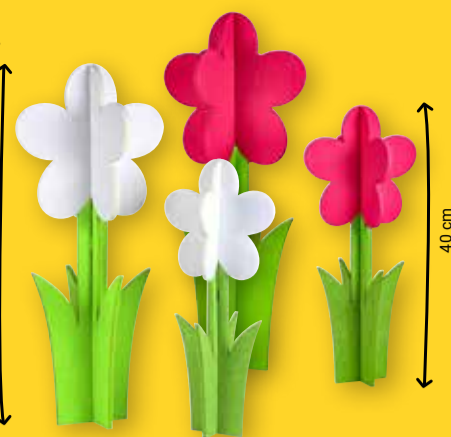

ECHTWERK

ab **29.99**
99.99*

30-teilig

Filzblume
40 cm: **4.99** oder 60 cm: **7.99**

ab **4.99**

60 cm

40 cm

Isolierkanne Firenze
1 l, Edelstahl rostfrei, hochwertiger Kunststoff, Schraubverschluss mit integrierter Drucktaste