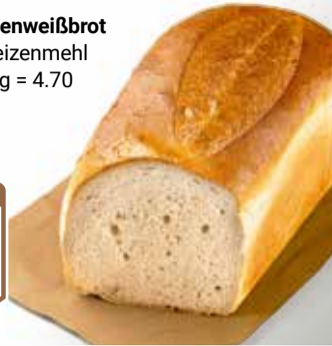

GLOBUS Kastenweißbrot
Aus 100 % Weizenmehl
gebacken, 1 kg = 4.70

500 g
235

GLOBUS Berliner mit Nutella®
Aus Butterhefeteig, mit
kakaohaltiger Fettglasur,
Stück = 1.33

2 Stück
265