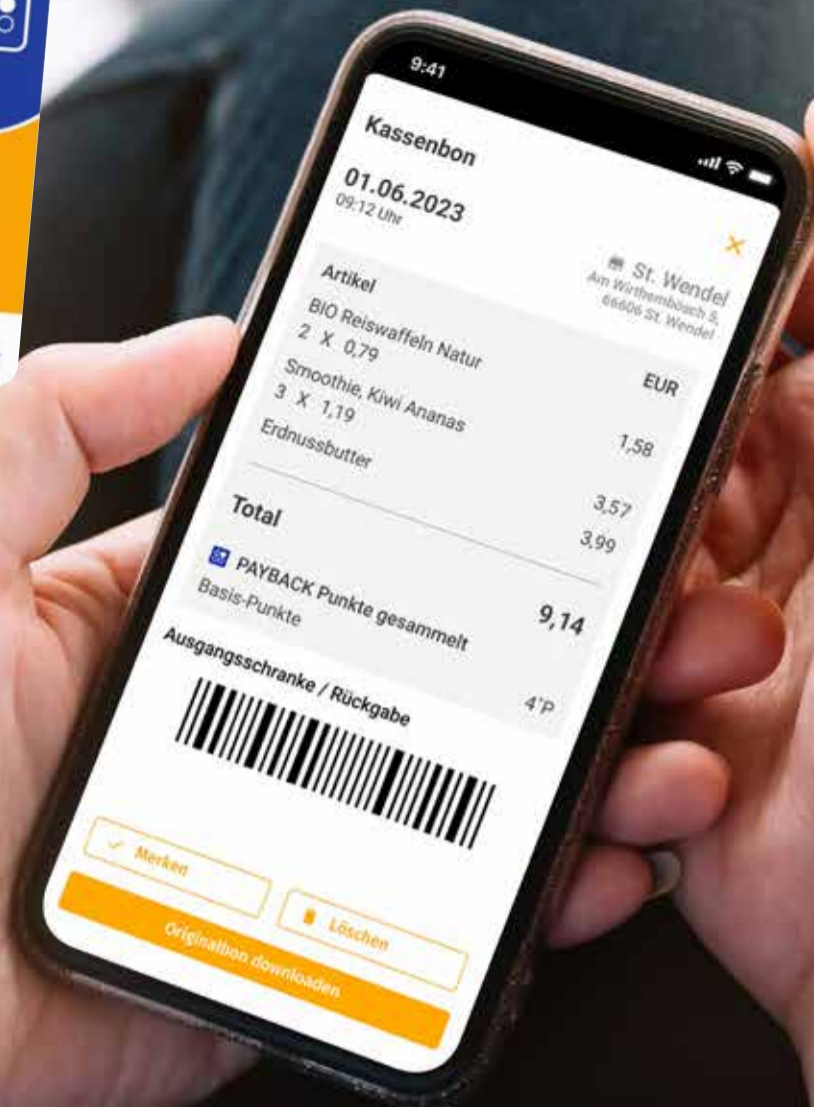

Unser digitaler Kassenbon – der Umwelt zuliebe

Als *mein* GLOBUS Mitglied verschafft Ihnen der digitale Kassenbon in der GLOBUS App sowie auf globus.de den Überblick über Ihre Einkäufe und verzichtet auf Papier. Dieser Service ist auch für verknüpfte PAYBACK Kunden nutzbar.