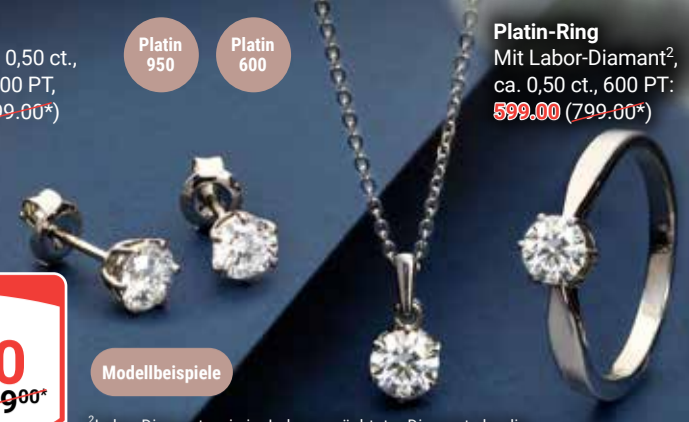

ab **499⁰⁰**
~~699⁰⁰*~~

Modellbeispiele

²Labor Diamant = ein im Labor gezüchteter Diamant, der die gleichen Eigenschaften aufweist wie ein natürlicher Diamant.

Silber-Collier
Mit synth. Spinell und Zirkonia¹,
Länge: 45 cm:
39,99 (49,99*)
Silber-Ohrschmuck
Mit synth. Spinell
und Zirkonia¹:
47,99 (59,99*)

ab **39⁹⁹**
~~49⁹⁹*~~

Silber 925

¹Zirkonia ist ein synthetischer Stein, der den Diamanten zum Vorbild hat