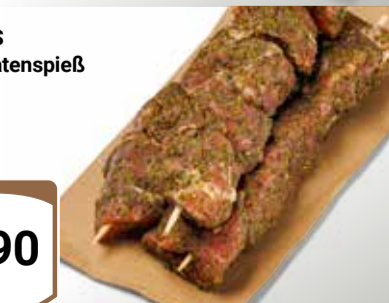

10 Stück!

GLOBUS  
Mutzbratenspieß

1 kg  
**9<sup>90</sup>**

GLOBUS  
Putenspieß

1 kg  
**12<sup>90</sup>**

Montorsi  
Salami Milano  
Geschnitten

100 g  
**2<sup>59</sup>**

\*Mit Phosphat