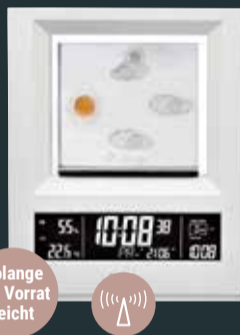

Solange der Vorrat reicht

Hörgerätezellen

10, 13, 312 oder 675

1. Je **1.99 (2.99*)** oder

2. Je **3.99 (5.99*)**

ab **1.99**
~~2.99*~~