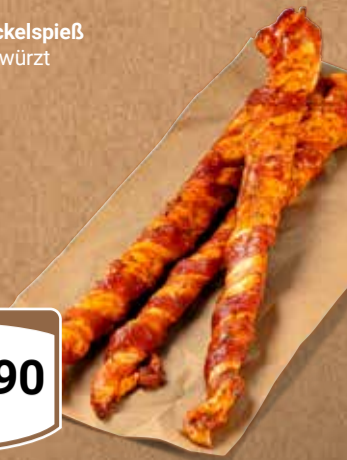

1 kg
13⁹⁰

GLOBUS Putenschwenkbraten
Grillfertig gewürzt

1 kg
14⁹⁰

Tilapiafilet
Aufgetaut, natur oder mariniert

je 100 g
1¹⁹
1²⁹

Fischspieß Gourmet

100 g
2⁴⁹

GLOBUS Käsewurstchen*
Im zarten Saitling