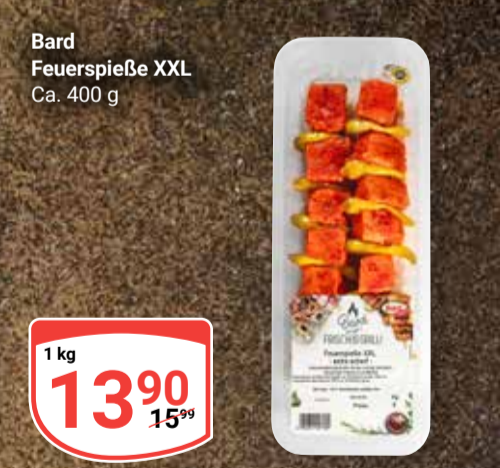

Bard Feuerspieße XXL
Ca. 400 g

1 kg
13⁹⁰
15⁹⁹

Gelderland Bacon
Speck, geschnitten,
1 kg = 11.93

150 g
1⁷⁹
2³⁹

GLOBUS Makrelenfilet
Verschiedene Sorten,
1 kg = 10.23

Diese Woche noch billiger!

je 175 g
1⁷⁹
3⁴⁹