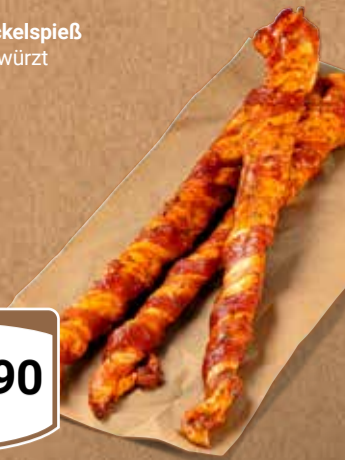

GLOBUS Fackelspieß
Grillfertig gewürzt

GLOBUS Putenschwenkbraten
Grillfertig gewürzt

1 kg
14⁹⁰