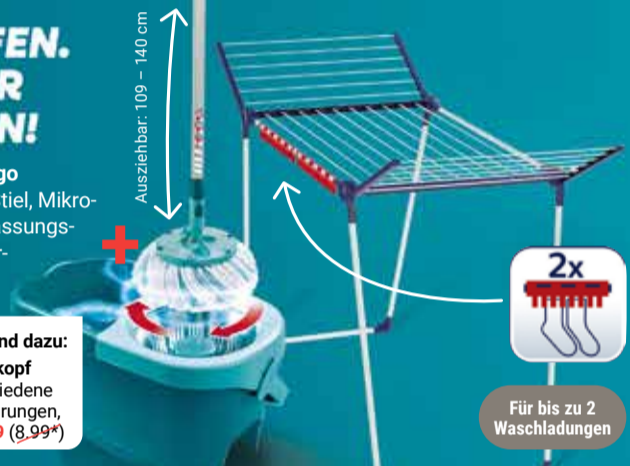

JETZT KAUFEN. SUPERDUSTER ABSTAUBEN!

Clean Twist Disc Mop-Set Ergo
Rotations-Mechanismus im Stiel, Mikrofaser-Mop, Universaleimer, Fassungsvermögen: 20 l, mit Schleudersieb, für alle Bodenarten