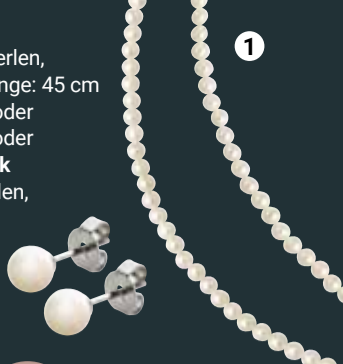

ab **34.99**
59.00*

Solange der Vorrat reicht

hand
MADE
IN GERMANY

CŒUR DE LION

ab **9.99**
14.99*

Solange der Vorrat reicht

Silber
925

Silber-Collier
Mit Muschelkernperlen
Ø 3 oder 4 mm, Länge: 45 cm
1. **12.99 (17.99*)** oder
2. **14.99 (19.99*)** oder
Silber-Ohrschmuck
Mit Süßwasserperlen,
Ø 5-5,5 mm:
9.99 (14.99*)

20% Rabatt**

auf die Marke OrnaGé

Vom 07.-11.04.2026 erhalten Sie 20 % Rabatt** auf einen Artikel der Marke OrnaGé ab einem Einkaufswert von 10 € aus unserem vorrätigen Sortiment.

**Ausgenommen reduzierte Artikel und Werbeware aus unserem Faltblatt KW15 (gültig vom 07.-11.04.2026).