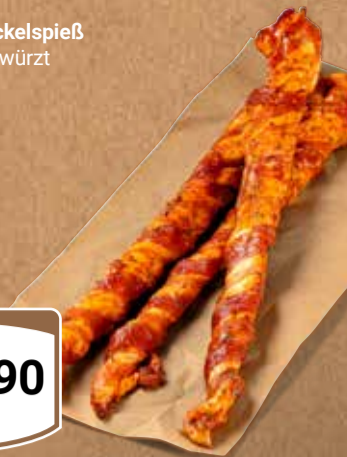

GLOBUS Fackelspieß
Grillfertig gewürzt

GLOBUS Käsewürstchen*
Im zarten Saitling

1 kg
13⁹⁰

GLOBUS Putenschwenkbraten
Grillfertig gewürzt