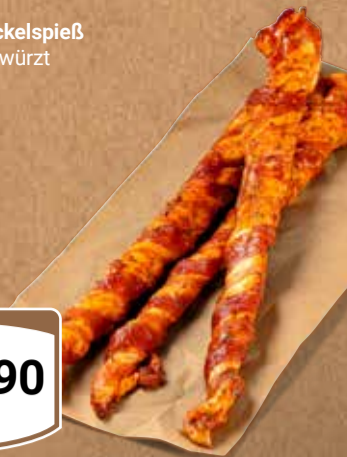

GLOBUS Fackelspieß
Grillfertig gewürzt

1 kg
13⁹⁰

GLOBUS Putenschwenkbraten
Grillfertig gewürzt

1 kg
14⁹⁰