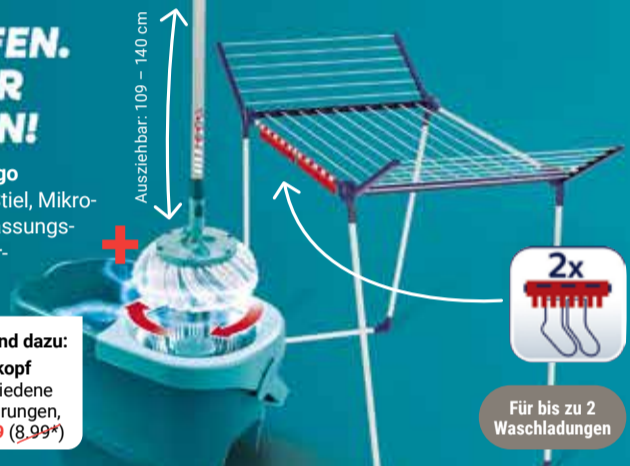

JETZT KAUFEN. SUPERDUSTER ABSTAUBEN!

Clean Twist Disc Mop-Set Ergo
Rotations-Mechanismus im Stiel, Mikrofaser-Mop, Universaleimer, Fassungsvermögen: 20 l, mit Schleudersieb, für alle Bodenarten

je Set **29.99**
~~54.99*~~

Passend dazu: Ersatzkopf Verschiedene Ausführungen, ab **4.99** (8.99*)

Standrockner Pegasus
Metall, rostgeschützt durch Kunststoffummantelung, Leinenlänge: 15 m: **24.99** (44.99*), 18 m: **29.99** (49.99*)