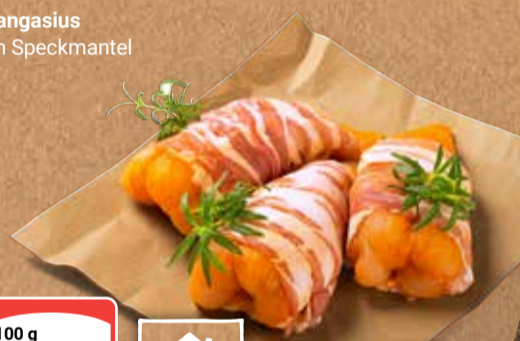

100 g
1.29
 1.69

Pangasius
 Im Speckmantel

100 g
1.49
 1.79

Wiesenhof Deutsches Grill-Geflügel Hähnchen Unterkeulen
 Gewürzt, SB-verpackt,
 ca. 500 g

1 kg
5.99
 6.99

Wolf Mini-Berner Würstchen
 Zum Grillen und Braten,
 1 kg = 11.96