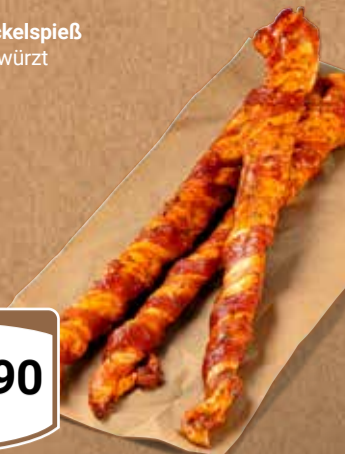

LOBUS Fackelspieß
Grillfertig gewürzt

1 kg
13⁹⁰

LOBUS Putenschwenkbraten
Grillfertig gewürzt

1 kg
14⁹⁰