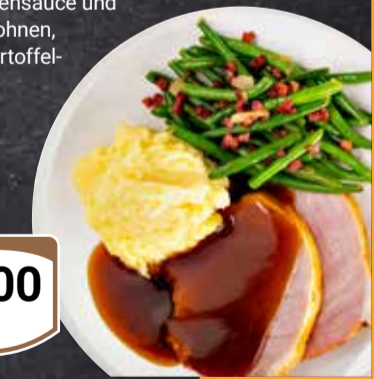

Junge Küche:
Rotes Thai-Curry
mit Kokosmilch,
dazu Reis

750

Dienstag

Kasseler
mit Bratensauce und
Speckbohnen,
dazu Kartoffel-
stampf

900

Mittwoch

Donnerstag

Putensteak Hawaii
mit Curry-Dip,
dazu Reis