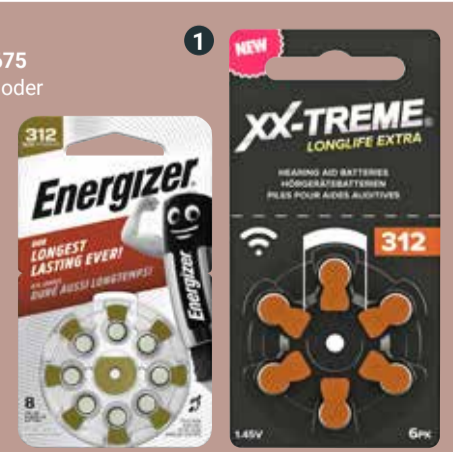

*Unverbindliche Preisempfehlung des Herstellers