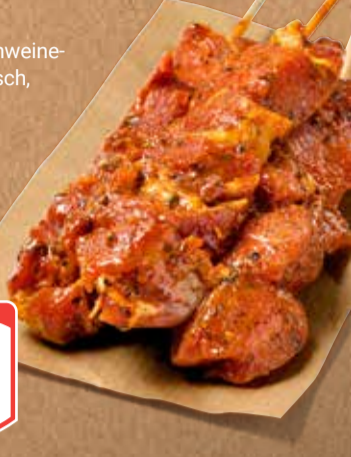

Partybrot Champignon
1 kg = 10.68

1 kg **9⁹⁰**