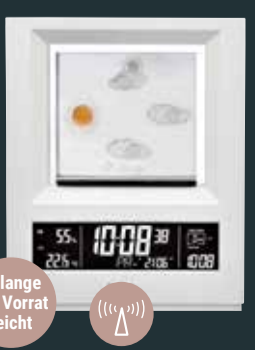

Hörgerätezellen
10, 13, 312 oder 675
1. Je **1,99** (2,99*) oder
2. Je **3,99** (5,99*)

ab **1⁹⁹**
~~2⁹⁹~~