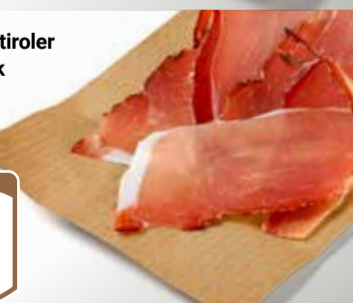

100 g  
**1<sup>69</sup>**

Montorsi Italienische  
Mortadella  
Geschnitten

100 g  
**1<sup>49</sup>**

Original Südtiroler  
Königsspeck  
Geschnitten

100 g  
**2<sup>49</sup>**

Spinner  
Schwarzwälder Schinken  
Geschnitten