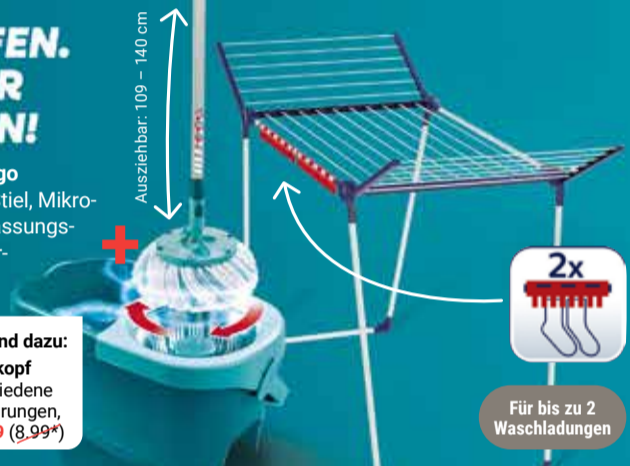

JETZT KAUFEN. SUPERDUSTER ABSTAUBEN!

Clean Twist Disc Mop-Set Ergo
Rotations-Mechanismus im Stiel, Mikrofaser-Mop, Universaleimer, Fassungsvermögen: 20 l, mit Schleudersieb, für alle Bodenarten

je Set **29.99**
~~54.99*~~

Passend dazu: Ersatzkopf Verschiedene Ausführungen, ab **4.99** (8.99*)

Standrockner Pegasus
Metall, rostgeschützt durch Kunststoffummantelung, Leinenlänge: 15 m: 24.99 (44.99*), 18 m: 29.99 (49.99*)