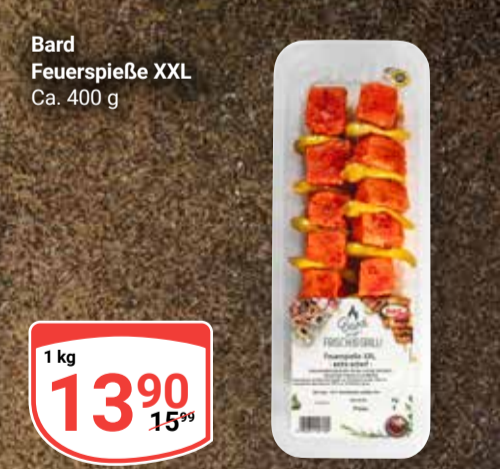

Jaus Bakery Burger Buns
Verschiedene Sorten,
1 kg: 4.69-5.63

1 kg
13⁹⁰
~~15⁹⁹~~