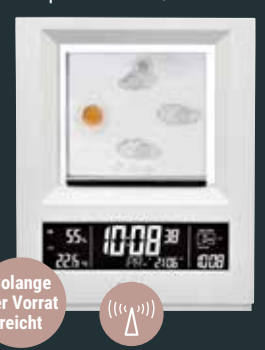

Damen-Sleepshirt, -Shirt oder -Hose
Größen: S-XXL oder
Herren-Shirt, -Hose
oder **-Bermudas**
Größen: M-XXL,
100 % Baumwolle,
verschiedene
Modelle

je Artikel
12⁹⁹

Seamless-Damen-Slips
Größen: S-XL oder
-Bustier
Größen: M-XL,
90 % Polyamid,
10 % Elasthan,
verschiedene
Farben

je 2er-Pack
6⁹⁹

Damen-Slips
Verschiedene Qualitäten
und Größen

je 2er-Pack
6⁹⁹

Herren-T-Shirts oder -Achselhemden
100 % Baumwolle,
Größen: S-XXL

PUMA

je 2er-Pack
9⁹⁹
~~12⁹⁹~~

Herren-Retro-Pants
95 % Baumwolle,
5 % Elasthan,
verschiedene Größen
und Farben

PUMA

je 4er-Pack
24⁹⁹
~~29⁹⁹~~

Quarter-, Sneaker- oder Sport-Socken
Baumwollmischung,
Größen: 35/38-43/46

PUMA

je 5er-Pack
7⁹⁹
~~9⁹⁹~~

HIGHLIGHT DER WOCHE

Damen-Taillenslips
Baumwollmischung,
Größen: M-XXL

je 5er-Pack
8⁹⁹

**TOP-
PREIS**

Socken 3er-Pack oder Sneaker-Socken 5er-Pack
Baumwollmischung,
Größen: 35/38-43/46

nur die

je 3er-/5er-Pack
7⁹⁹
~~8⁹⁹~~

je 3er-/5er-Pack
6⁹⁹

Der Preis gilt nur auf in der Markthalle vorrätige Ware.

Edelstahl-Collier Joyful Colours 4357/10-1505
Swarovski®-Kristalle, synthetisches Tigerauge,
Polaris, Glas geschliffen, Länge: 48 cm:
54,99 (99,00*)

Passendes Edelstahl-Armband Joyful Colours 4357/30-1505
Swarovski®-Kristalle, synthetisches Tigerauge,
Glas geschliffen,
Länge: 21 cm, (ohne Abbildung):
34,99 (59,00*)

ab
34⁹⁹
~~59⁰⁰~~

Solange der Vorrat reicht

hand
MADE IN GERMANY

CŒUR DE LION

Silber-Collier
Mit Muschelkernperlen,
Ø 3 oder 4 mm, Länge: 45 cm
1. **12,99** (17,99*) oder
2. **14,99** (19,99*) oder
Silber-Ohrschmuck
Mit Süßwasserperlen,
Ø 5-5,5 mm:
9,99 (14,99*)

ab
9⁹⁹
~~14⁹⁹~~

Solange der Vorrat reicht

Silber 925

20% Rabatt**
auf die Marke **Ornagé**

Vom 07.-11.04.2026 erhalten Sie 20 % Rabatt** auf einen Artikel der Marke Ornagé ab einem Einkaufswert von 10 € aus unserem vorrätigen Sortiment.