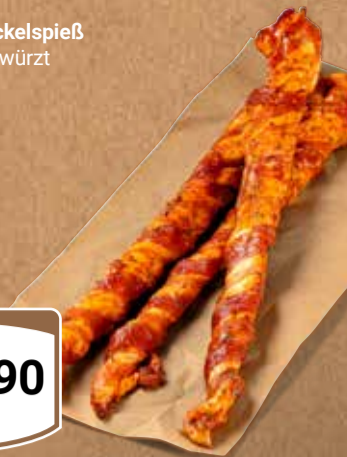

GLOBUS Fackelspieß
Grillfertig gewürzt

1 kg
13⁹⁰

GLOBUS Puten-schwenkbratensteak
Grillfertig gewürzt

1 kg
14⁹⁰