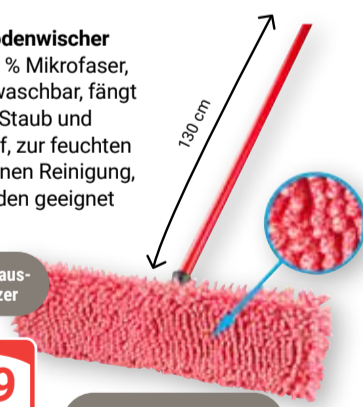

Pet Pro Bodenwischer
Bezug 100 % Mikrofaser, bei 60 °C waschbar, fängt Tierhaare, Staub und Partikel auf, zur feuchten und trockenen Reinigung, für alle Böden geeignet

Ideal für Haustierbesitzer

9⁹⁹

Weitere Pet Pro Artikel in Ihrer Markthalle erhältlich

Wäscheständer King
Aluminium/Stahl, Leinenlänge: 20 m, inkl. Halterung für kleine Wäschestücke, TÜV-/GS-geprüft

Für bis zu 2 Waschmaschinenladungen

29⁹⁹
~~39⁹⁹~~