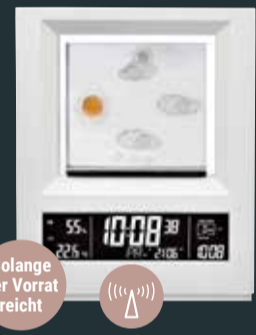

Besser einschlafen

4,99
~~29,99*~~

Solange der Vorrat reicht

Wetterstation WS 6620
In Glas gelaserte 3D-Wettersymbole, farbige LED-Anzeige, Wettervorhersage, für Innen und Außen: Temperatur in °C/°F und Luftfeuchte, Luftdruck und -historie, inkl. Funkuhr mit Snooze, Klavierlack-Optik, 161 x 35 x 203 mm, mit Netzteil, Batteriebetrieb möglich