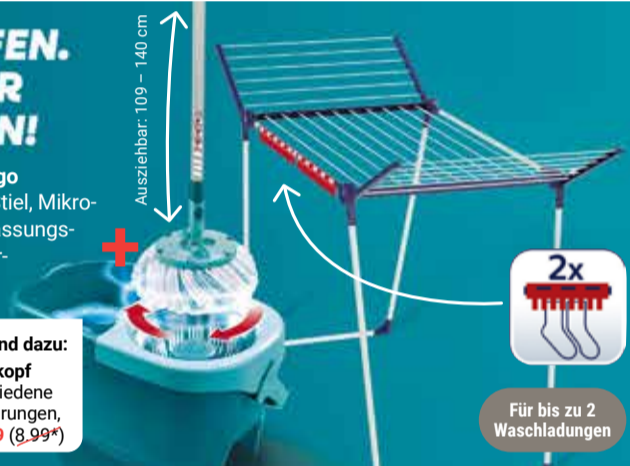

JETZT KAUFEN. SUPERDUSTER ABSTAUBEN!

Clean Twist Disc Mop-Set Ergo
Rotations-Mechanismus im Stiel, Mikrofaser-Mop, Universaleimer, Fassungsvermögen: 20 l, mit Schleudersieb, für alle Bodenarten

je Set **29.99**
~~54.99*~~

Passend dazu: Ersatzkopf Verschiedene Ausführungen, ab **4.99** (8.99*)

Standrockner Pegasus
Metall, rostgeschützt durch Kunststoffummantelung, Leinenlänge: 15 m: **24.99** (44.99*) oder 18 m: **29.99** (49.99*)

ab **24.99**
~~44.99*~~

+ Superduster im Wert von 20.98* gratis dazu!