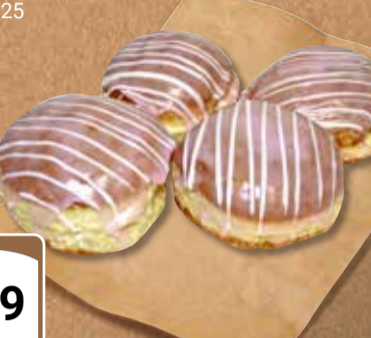

4 Stück
4⁹⁹

Frischkäse-Kick Old Amsterdam pikant
Frischkäsezubereitung mit Paprika