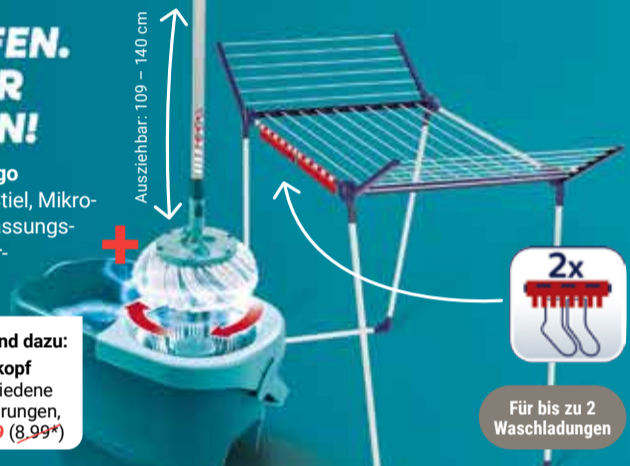

JETZT KAUFEN. SUPERDUSTER ABSTAUBEN!

Clean Twist Disc Mop-Set Ergo
Rotations-Mechanismus im Stiel, Mikrofaser-Mop, Universaleimer, Fassungsvermögen: 20 l, mit Schleudersieb, für alle Bodenarten

je Set **29.99**
~~54.99*~~

Passend dazu: Ersatzkopf Verschiedene Ausführungen, ab **4.99** (8.99*)

Standrockner Pegasus
Metall, rostgeschützt durch Kunststoffummantelung, Leinenlänge: 15 m: **24.99** (44.99*) oder 18 m: **29.99** (49.99*)