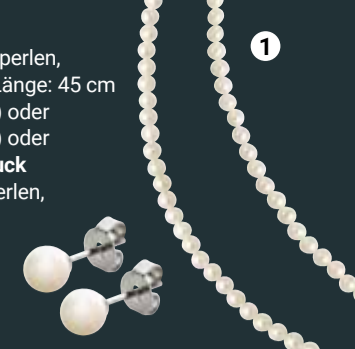

Mit Muschelkernperlen Ø 3 oder 4 mm, Länge: 45 cm

1. **12.99 (17.99\*)** oder

2. **14.99 (19.99\*)** oder

**Silber-Ohrschmuck**

Mit Süßwasserperlen, Ø 5-5,5 mm:

**9.99 (14.99\*)**

**20% Rabatt\*\***

**auf die Marke Ormagé**