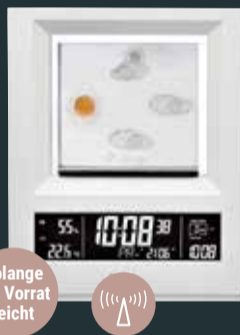

Besser einschlafen

4.99
~~29.99*~~

Solange der Vorrat reicht

Wetterstation WS 6620

In Glas gelaserte 3D-Wettersymbole, farbige LED-Anzeige, Wettervorhersage, für Innen und Außen: Temperatur in °C/°F und Luftfeuchte, Luftdruck und -historie, inkl. Funkuhr mit Snooze, Klavierlack-Optik, 161 x 35 x 203 mm, mit Netzteil, Batteriebetrieb möglich

29.99
~~119.99*~~

Solange der Vorrat reicht