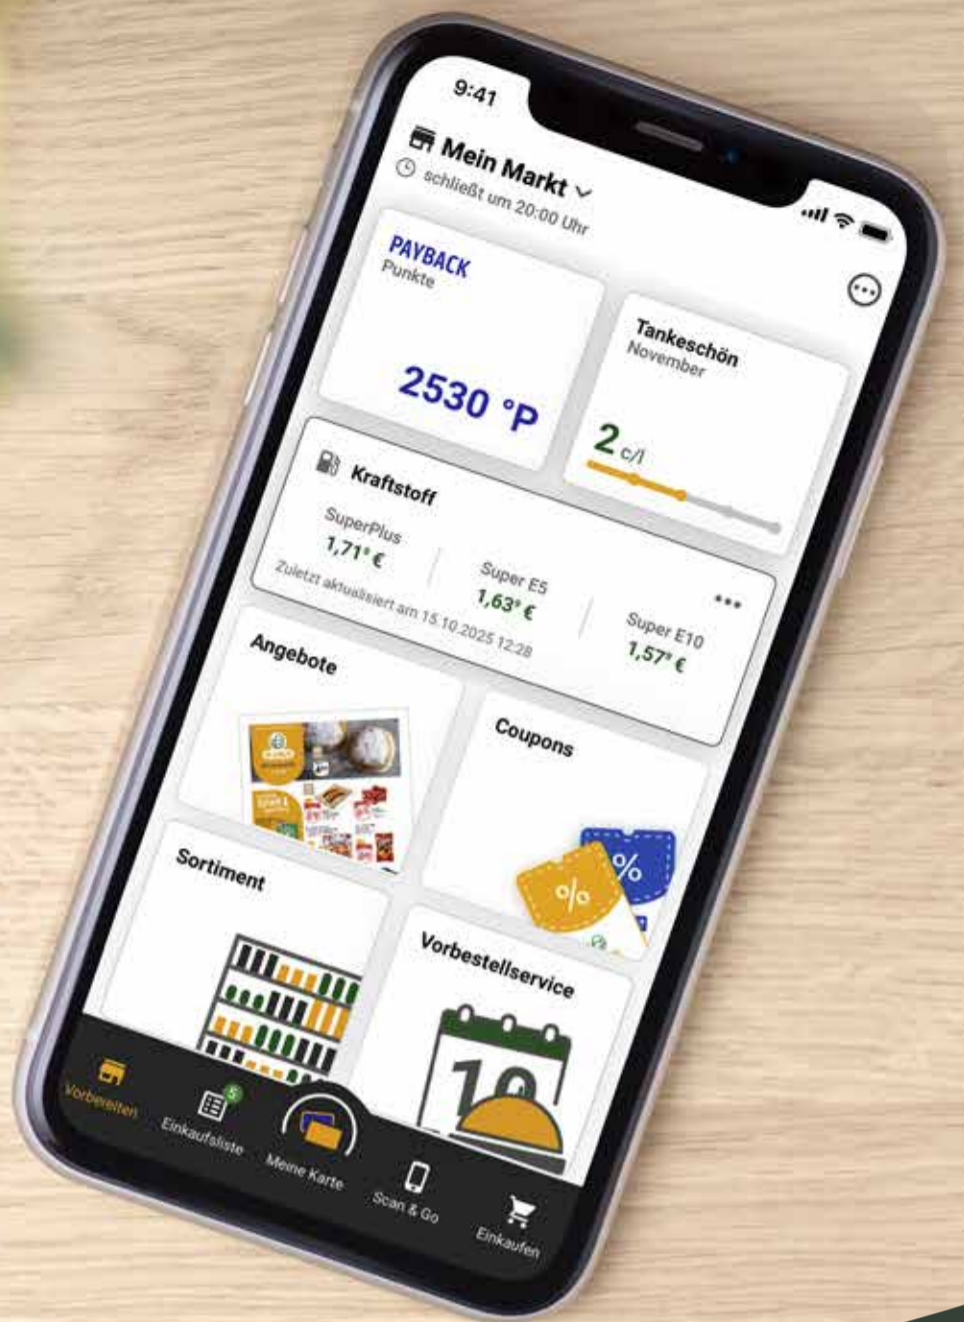

450 g
199
2⁴⁹

Conditorei Copenrath & Wiese
Altböhmischer Kuchen oder Kuchenliebe
Verschiedene Sorten, tiefgefroren,
1 kg = 4.79-8.09

je 740-1.250 g
599

Jetzt die GLOBUS App entdecken

Angebote, Coupons, Scan & Go und viele weitere Vorteile von *mein* GLOBUS und PAYBACK immer dabei.