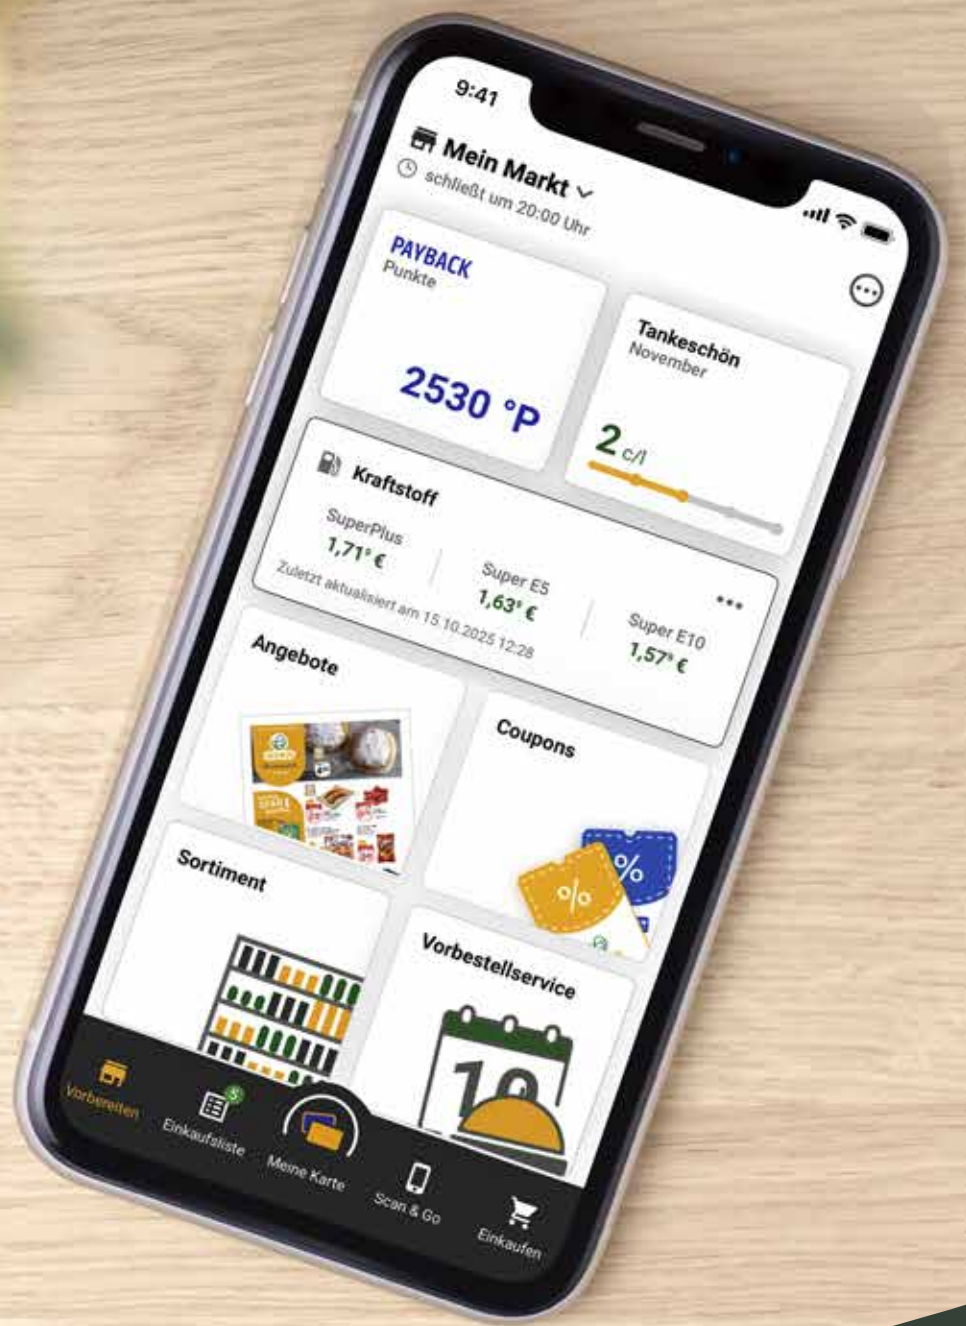

450 g
1.99
2.49

Original Wagner Airfryer Snack oder Rustipani
Verschiedene Sorten, tiefgefroren, 1 l: 9.18-10.53

je 170-195 g
1.79

Jetzt die GLOBUS App entdecken

Angebote, Coupons, Scan & Go und viele weitere Vorteile von *mein* GLOBUS und PAYBACK immer dabei.