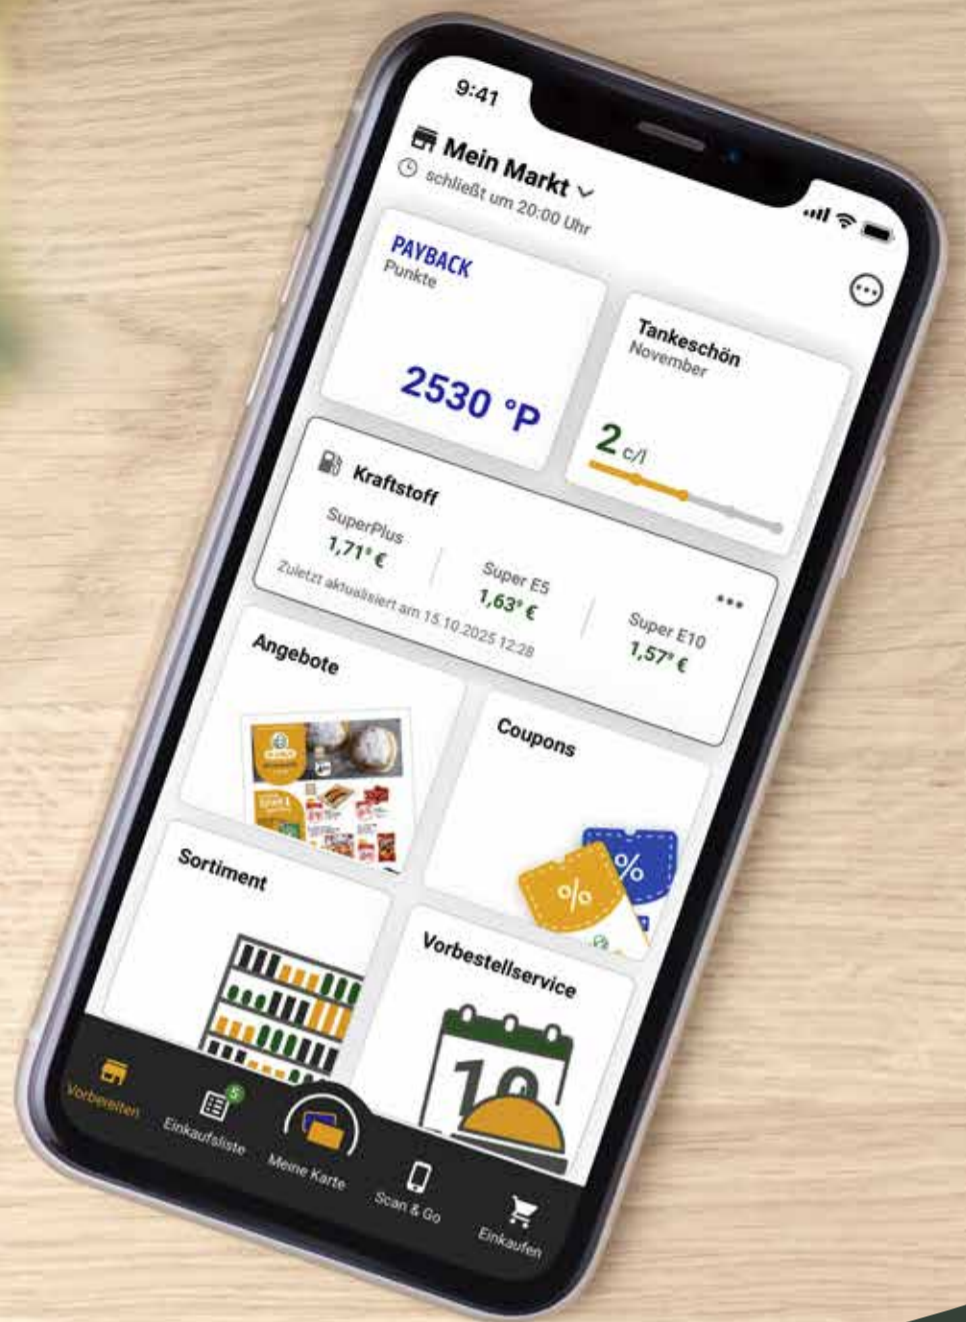

je 170-195 g  
**1.79**