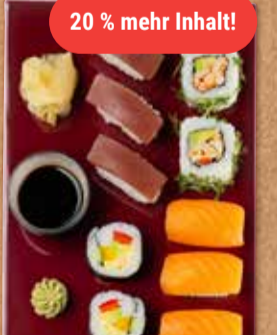

An unserer Sushitheke

GLOBUS Spezial
Lachs- und Thunfisch-Nigiri, Inside Out
mit Flusskrebse und Avocado, vegetarische
Riesenrolle mit japanischer Mayonnaise,
Tamago, Avocado, Gurke und Paprika,
Ingwer, Wasabi und Sojasauce,
1 kg = 30.28

20% mehr Inhalt!

363 g
1099

GLOBUS Sesam's Palace
9 Stück, Inside Out
mit weißem und
rotem Sushi-Reis,
Lachs, Avocado,
Frischkäse
und Sesam,
1 kg = 28.13

284 g
799