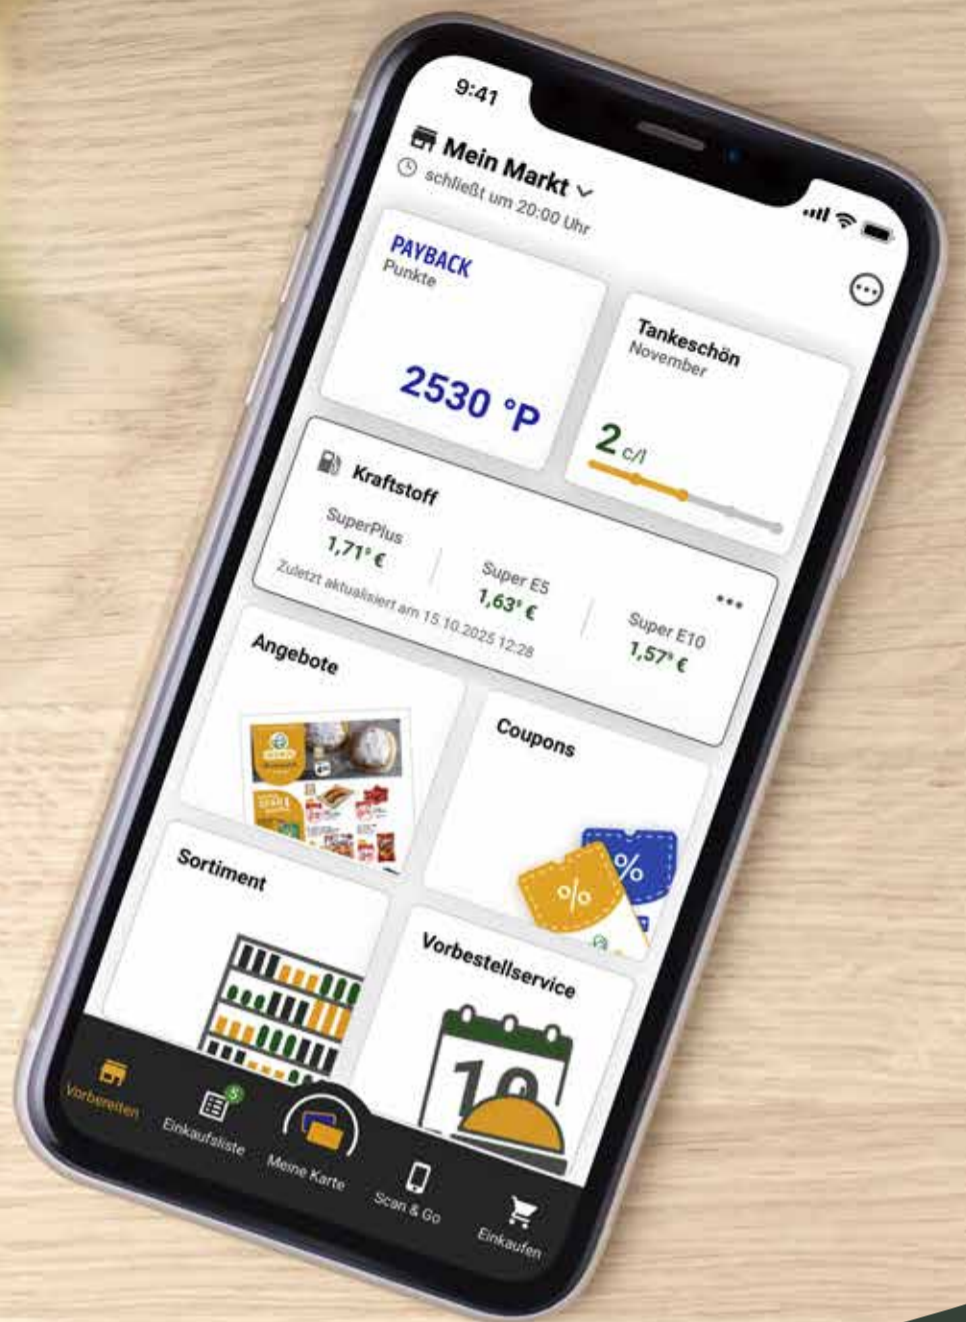

je 170-195 g  
**1.79**