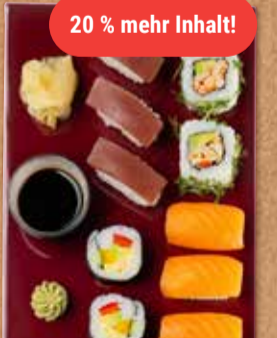

An unserer Sushitheke

GLOBUS Spezial
Lachs- und Thunfisch-Nigiri, Inside Out
mit Flusskrebse und Avocado, vegetarische
Riesenrolle mit japanischer Mayonnaise,
Tamago, Avocado, Gurke und Paprika,
Ingwer, Wasabi
und Sojasauce,
1 kg = 30.28

20% mehr Inhalt!

363 g
1099

GLOBUS Sesam's Palace
9 Stück, Inside Out
mit weißem und
rotem Sushi-Reis,
Lachs, Avocado,
Frischkäse
und Sesam,
1 kg = 28.13

So entsteht
unser Sushi

284 g
799