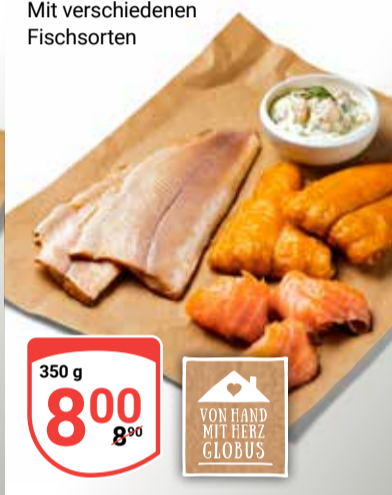

je 100 g  
**3 29**

**Räucherfischbeutel**  
Mit einem Heilbuttendstück, Makrelenfilet mit Pfeffer und Bückling, ca. 440 g

pro Beutel  
**9 00**

**Räucherfischplatte Neptun**  
Mit verschiedenen Fischarten