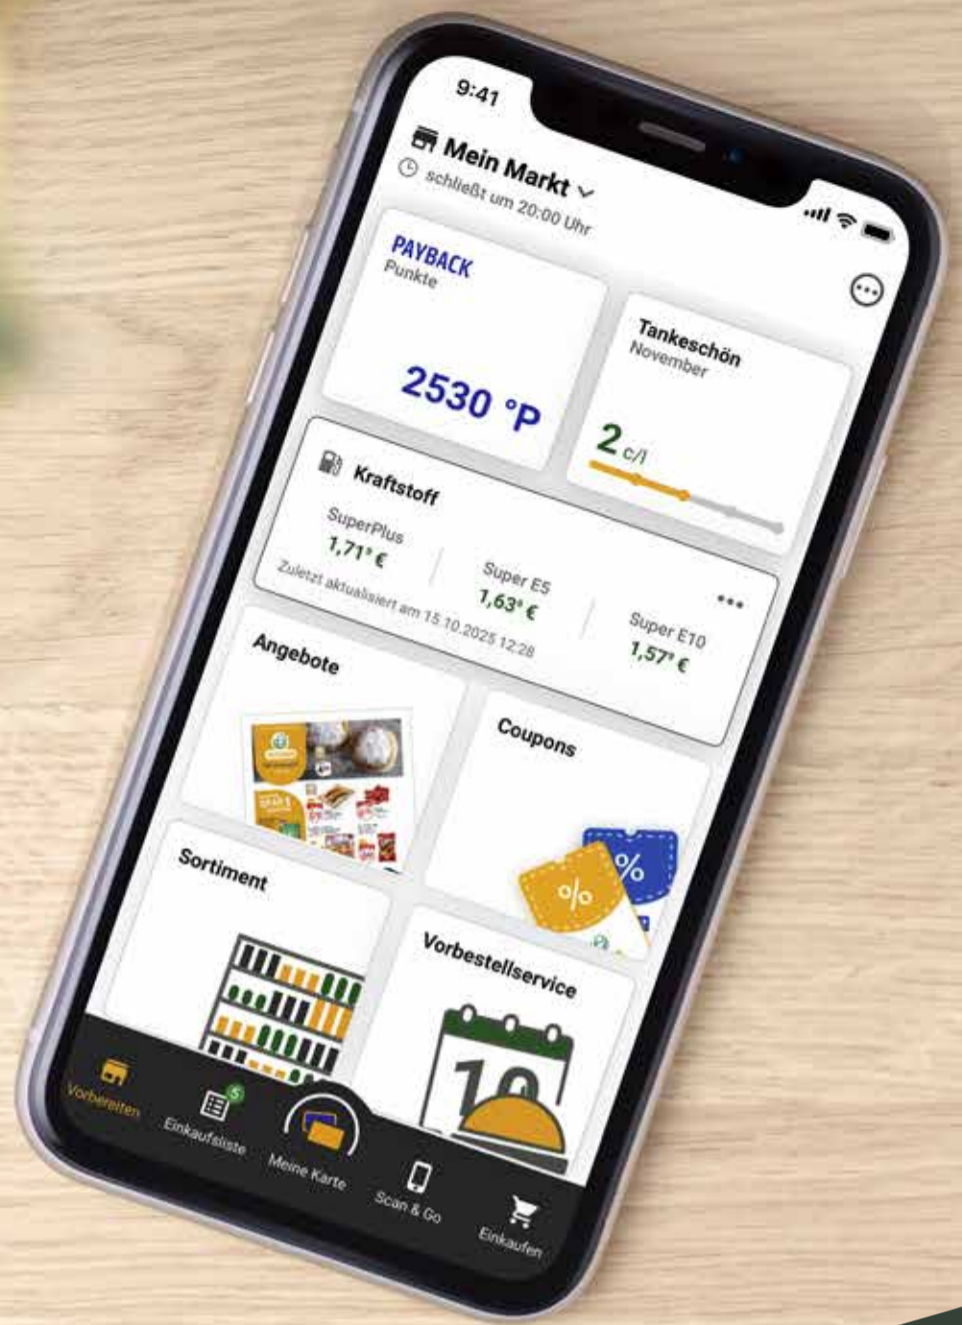

je 170-195 g  
**1.79**