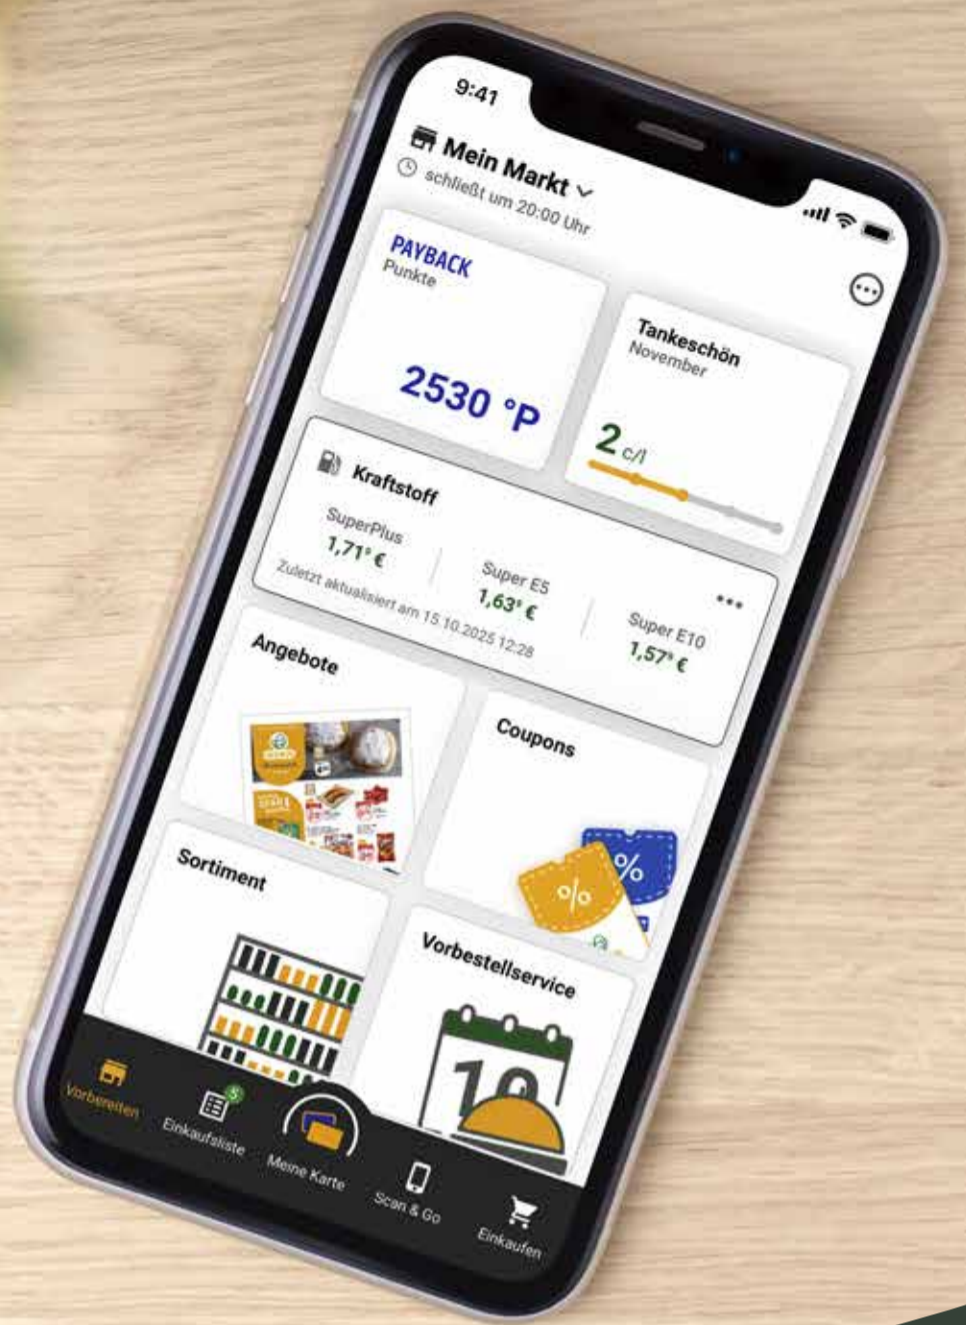

450 g
1.99
2.49

Original Wagner Airfryer Snack oder Rustipani
Verschiedene Sorten, tiefgefroren, 1 l: 9.18-10.53

je 170-195 g
1.79

Jetzt die GLOBUS App entdecken

Angebote, Coupons, Scan & Go und viele weitere Vorteile von *mein* GLOBUS und PAYBACK immer dabei.