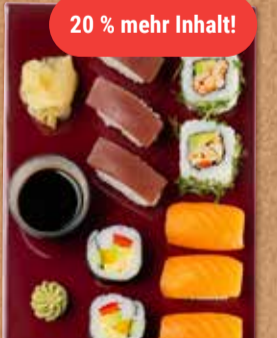

An unserer Sushitheke

GLOBUS Spezial
Lachs- und Thunfisch-Nigiri, Inside Out
mit Flusskrebse und Avocado, vegetarische
Riesenrolle mit japanischer Mayonnaise,
Tamago, Avocado, Gurke und Paprika,
Ingwer, Wasabi
und Sojasauce,
1 kg = 30.28

20% mehr Inhalt!

363 g
1099

GLOBUS Sesam's Palace
9 Stück, Inside Out
mit weißem und
rotem Sushi-Reis,
Lachs, Avocado,
Frischkäse
und Sesam,
1 kg = 28.13

So entsteht
unser Sushi

284 g
799