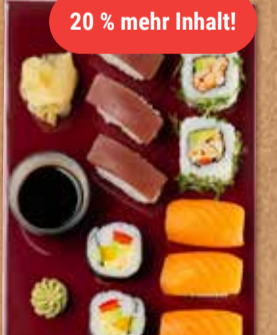

An unserer Sushitheke

GLOBUS Spezial
Lachs- und Thunfisch-Nigiri, Inside Out
mit Flusskrebse und Avocado, vegetarische
Riesenrolle mit japanischer Mayonnaise,
Tamago, Avocado, Gurke und Paprika,
Ingwer, Wasabi und Sojasauce,
1 kg = 30.28

20% mehr Inhalt!

363 g
10⁹⁹

GLOBUS Sesam's Palace
9 Stück, Inside Out
mit weißem und
rotem Sushi-Reis,
Lachs, Avocado,
Frischkäse
und Sesam,
1 kg = 28.13

So entsteht
unser Sushi

284 g
7⁹⁹