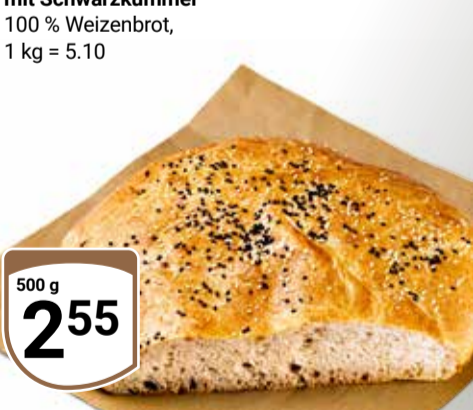

400 g
2⁸⁵

GLOBUS Baguette
Mit Pfefferkruste,
1 kg = 6.20

250 g
1⁵⁵

GLOBUS Partyrad
Weizengebäck, mit
verschiedenen Dekoren,
1 kg = 8.75

400 g
3⁵⁰

GLOBUS Fladenbrot
mit Schwarzkümmel
100 % Weizenbrot,
1 kg = 5.10