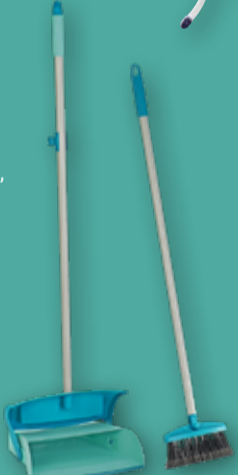

Kehr-Set mit Stiel
Schaberante zur
Borstenreinigung,
mit integrierter Besen-
halterung und Aufhängeöse,
Schaufel mit extra langer
Gummilippe zur sicheren
Auflage

2-teiliges Set
999
1299*