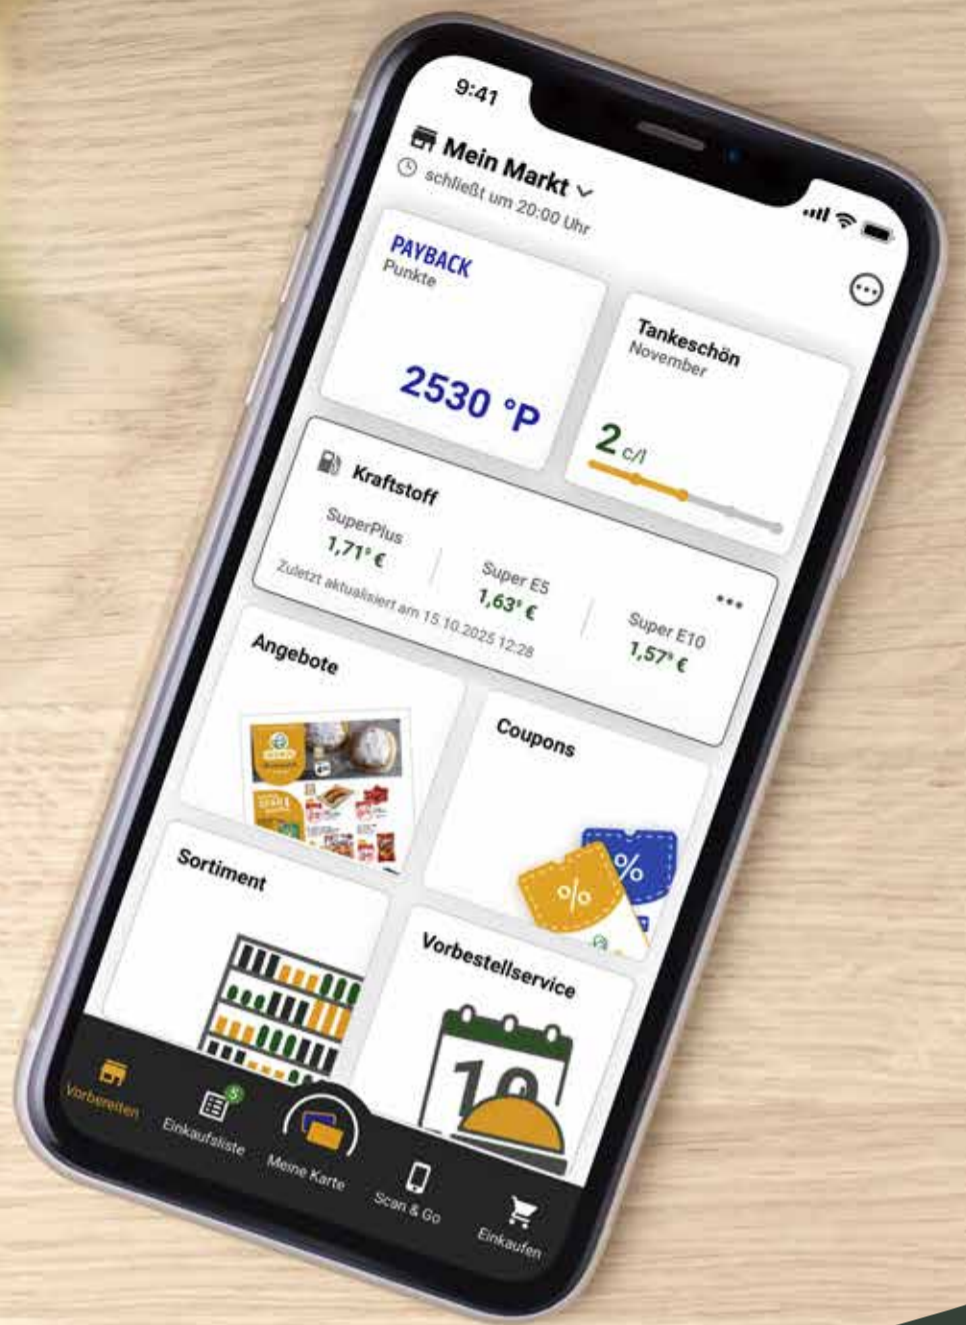

Jetzt die GLOBUS App entdecken

Angebote, Coupons, Scan & Go und viele weitere Vorteile von *mein* GLOBUS und PAYBACK immer dabei.

Jetzt *mein* GLOBUS mit PAYBACK verknüpfen!