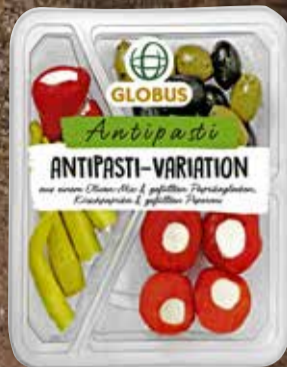

GLOBUS Antipasti-Variation
Aus einem Olivenmix, gefüllten Paprikaglocken, Kirschaprika & gefüllten Peperoni, 1 kg = 15.19

210 g
3.19
3.49