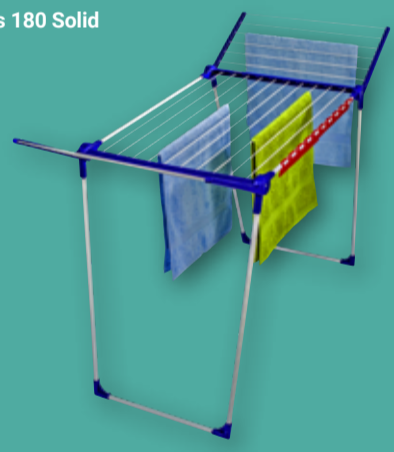

Das große Haushalts- warensparen

%

ab
250

Klappbox
Kunststoff, verschiedene Farben,
32 l, Tragkraft: 15 kg; je 2.50
45 l, Tragkraft: 20 kg; je 4.50 oder
60 l, Tragkraft:
35 kg; je 6.00

32 l

45 l

je Artikel
100

Verschiedene
Haushaltswarenartikel

Verschiedene
Haushaltswarenartikel

je Artikel
200

Scharnierbox
Kunststoff, 6 verschiedene Größen,
von 6 l: 1.50 (2.99*)
bis 52 l: 6.00 (8.99*)

ab
150
2.99*

6 l

52 l

Klappdeckelbox
Kunststoff, verschiedene
Farben, von 8 l, 30 x 23 x 20 cm:
je 1.50 (2.99*)
bis 88 l,
60 x 45 x 45 cm:
je 10.00 (14.99*)

ab
150
2.99*

53 l

88 l

17 l

25 l

Wave Box
Kunststoff, 5,5 l, 30 x 20 x 16 cm,
Traggewicht bis 3 kg:
je 2.00 (2.99*),
18 l, 40 x 30 x 23 cm,
Traggewicht bis 6 kg:
je 3.00 (4.99*) oder
58 l, 60 x 40 x 35 cm,
Traggewicht bis 10 kg:
je 5.00 (8.99*)

ab
200
2.99*

5,5 l

18 l

58 l

**Wäschekorb, -wanne
oder -sammler**
Kunststoff,
verschiedene Größen
und Farben:
von 1.50 (2.99*)
bis 4.50 (7.99*)

ab
150
2.99*

27 l

38 l

Mülleimer
Kunststoff, verschiedene Modelle:
von 4.00 (6.99*) bis 6.00 (9.99*)

ab
400
6.99*

Maxitonne
Kunststoff,
23 l, 35 x 44 cm:
je 3.00 (4.99*) oder
40 l, 40 x 60 cm:
je 4.50 (6.99*)

ab
300
4.99*

23 l

40 l

LEIFHEIT

Superduster

999

Bügeltisch Air Board Compact M
Gestell: Stahlrohr lackiert,
Bügelfläche: 120 x 38 cm,
höhenverstellbar:
von 78-98 cm

5 Jahre
Herstellergarantie

3999
7999*

Standrockner Pegasus 180 Solid
Trockenlänge: 18 m,
157 x 66 x 87/105 cm,
inkl. 2 Kleinteilehaltern

Für ca.
2 Waschladungen

5 Jahre
Herstellergarantie

2999

Sprühwischer Pico Spray S
Verteilt einen nebelfreien Druck-Sprüh-
strahl (bis zu 20 bar), inkl. beweglichem
Kopf und abnehmbarem Tank,
Füllvolumen: 0,8 l, für ca. 400 x sprühen,
ideal auch für empfindliches Parkett

5 Jahre
Herstellergarantie

1999
2799*