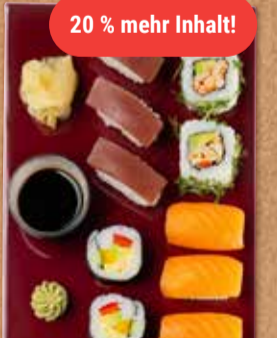

An unserer Sushitheke

GLOBUS Spezial
Lachs- und Thunfisch-Nigiri, Inside Out
mit Flusskrebse und Avocado, vegetarische
Riesenrolle mit japanischer Mayonnaise,
Tamago, Avocado, Gurke und Paprika,
Ingwer, Wasabi und Sojasauce,
1 kg = 30.28

20% mehr Inhalt!

363 g
1099

GLOBUS Sesam's Palace
9 Stück, Inside Out
mit weißem und
rotem Sushi-Reis,
Lachs, Avocado,
Frischkäse
und Sesam,
1 kg = 28.13

284 g
799