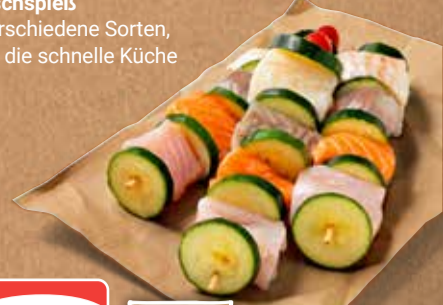

je 100 g
1,69
1,99

VON HAND MIT HERZ GLOBUS

Mozzarella-Rucola-Salat
Mediterrane Zubereitung aus rahmig-frischem
Pasta Filata-Käse, mit würzigem Rucola
und fruchtigen Cocktailtomaten, mild-würzig
abgeschmeckt