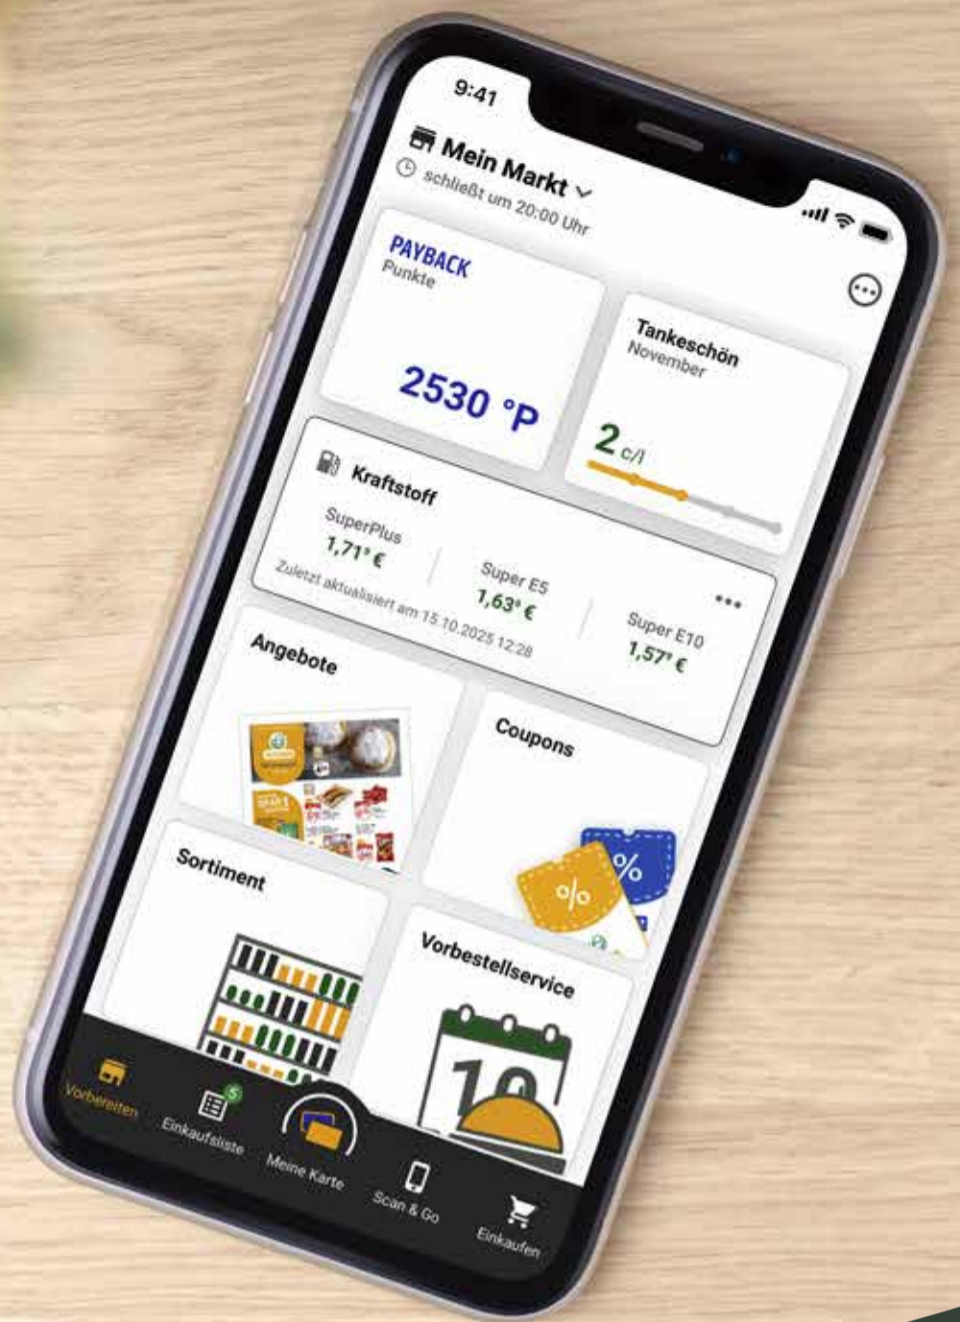

450 g
199
2⁴⁹

Conditorei Copenrath & Wiese
Altböhmischer Kuchen oder Kuchenliebe
Verschiedene Sorten, tiefgefroren,
1 kg = 4.79-8.09

je 740-1.250 g
599

Jetzt die GLOBUS App entdecken

Angebote, Coupons, Scan & Go und viele weitere Vorteile von *mein* GLOBUS und PAYBACK immer dabei.