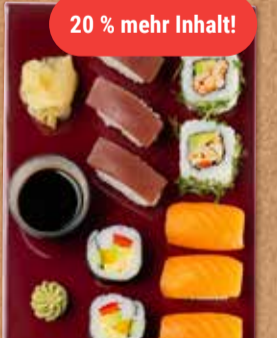

An unserer Sushitheke

GLOBUS Spezial
Lachs- und Thunfisch-Nigiri, Inside Out
mit Flusskreb und Avocado, vegetarische
Riesenrolle mit japanischer Mayonnaise,
Tamago, Avocado, Gurke und Paprika,
Ingwer, Wasabi
und Sojasauce,
1 kg = 30.28

20% mehr Inhalt!

363 g
1099

GLOBUS Sesam's Palace
9 Stück, Inside Out
mit weißem und
rotem Sushi-Reis,
Lachs, Avocado,
Frischkäse
und Sesam,
1 kg = 28.13

284 g
799