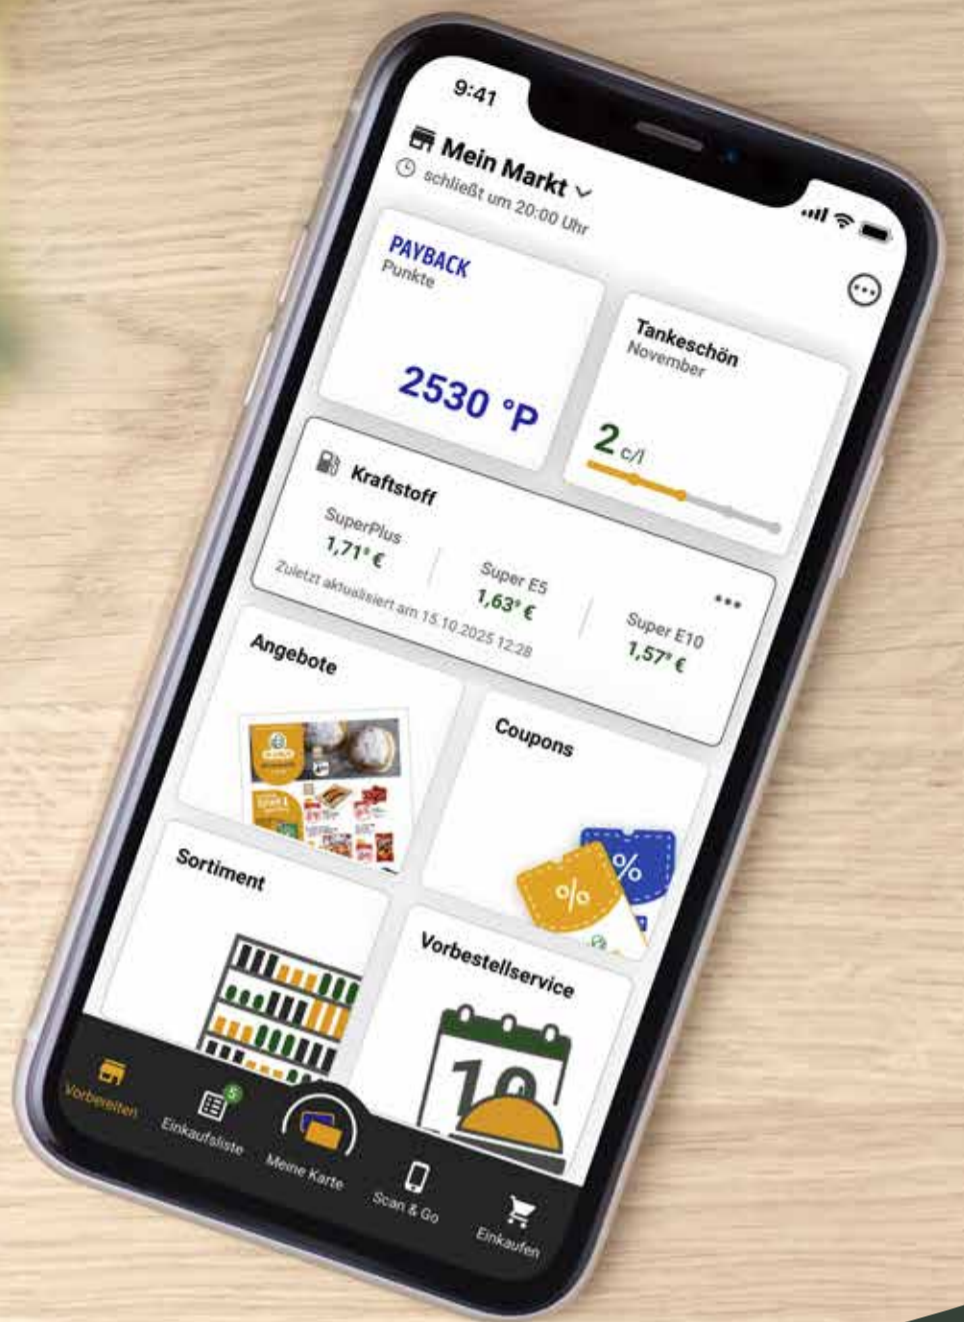

Jetzt die GLOBUS App entdecken

Angebote, Coupons, Scan & Go und viele weitere Vorteile von *mein* GLOBUS und PAYBACK immer dabei.

Jetzt *mein* GLOBUS mit PAYBACK verknüpfen!

globus.de/app