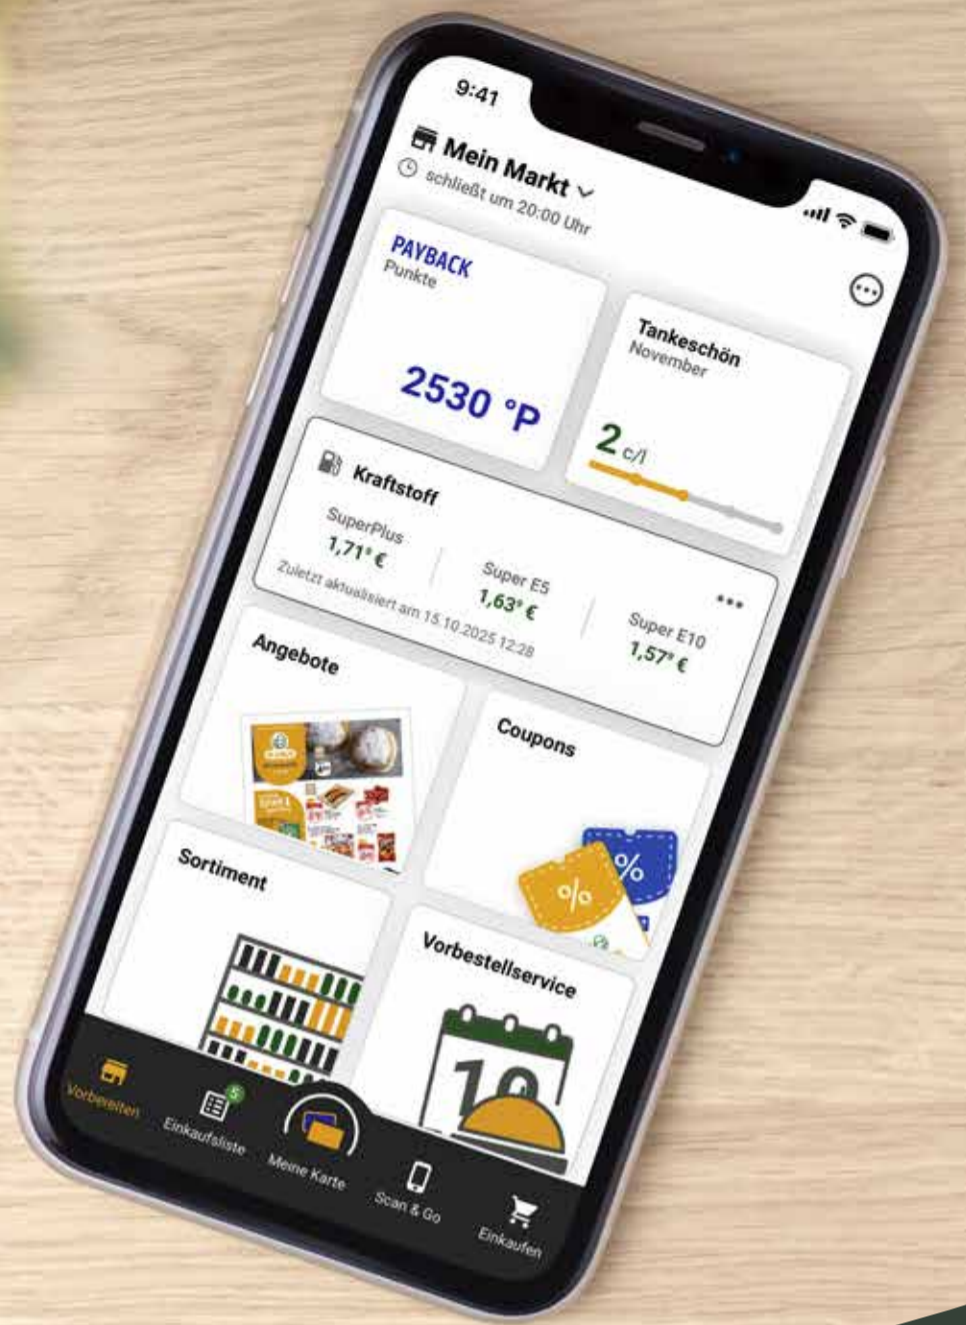

450 g
1.99
2.49

Original Wagner Airfryer Snack oder Rustipani
Verschiedene Sorten, tiefgefroren,
1 l: 9.18-10.53

je 170-195 g
1.79

Jetzt die GLOBUS App entdecken

Angebote, Coupons, Scan & Go und viele weitere Vorteile von *mein* GLOBUS und PAYBACK immer dabei.