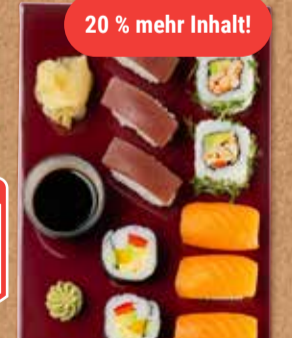

An unserer Sushitheke

GLOBUS Spezial
Lachs- und Thunfisch-Nigiri, Inside Out
mit Flusskrebis und Avocado, vegetarische
Riesenrolle mit japanischer Mayonnaise,
Tamago, Avocado, Gurke und Paprika,
Ingwer, Wasabi
und Sojasauce,
1 kg = 30.28

20% mehr Inhalt!

363 g
1099

GLOBUS Sesam's Palace
9 Stück, Inside Out
mit weißem und
rotem Sushi-Reis,
Lachs, Avocado,
Frischkäse
und Sesam,
1 kg = 28.13

So entsteht
unser Sushi

284 g
799