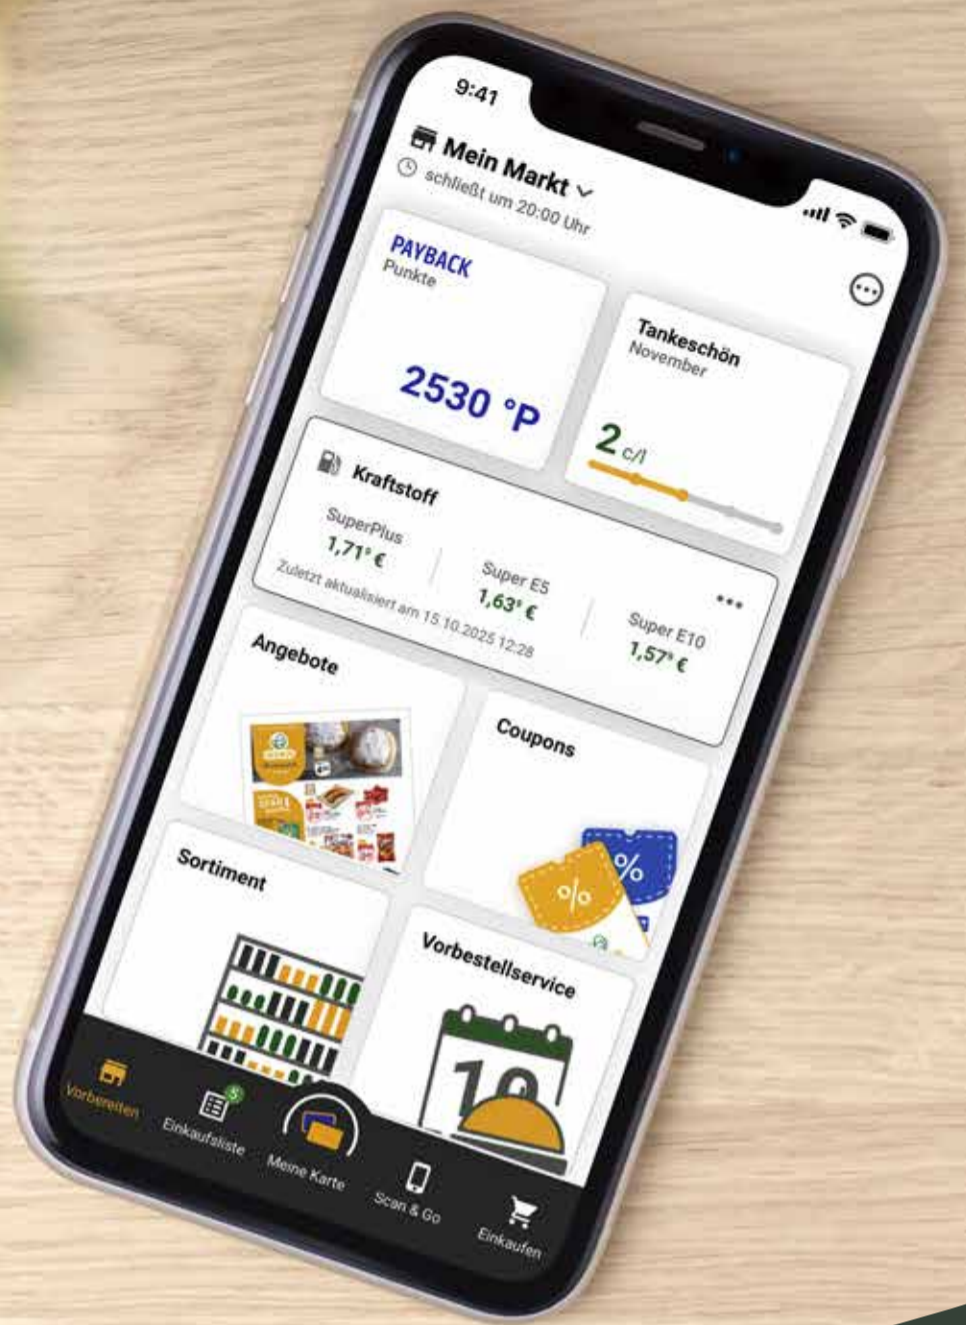

450 g
1.99
2.49

Original Wagner Airfryer Snack oder Rustipani
Verschiedene Sorten, tiefgefroren, 1 l: 9.18-10.53

je 170-195 g
1.79

Jetzt die GLOBUS App entdecken

Angebote, Coupons, Scan & Go und viele weitere Vorteile von *mein* GLOBUS und PAYBACK immer dabei.