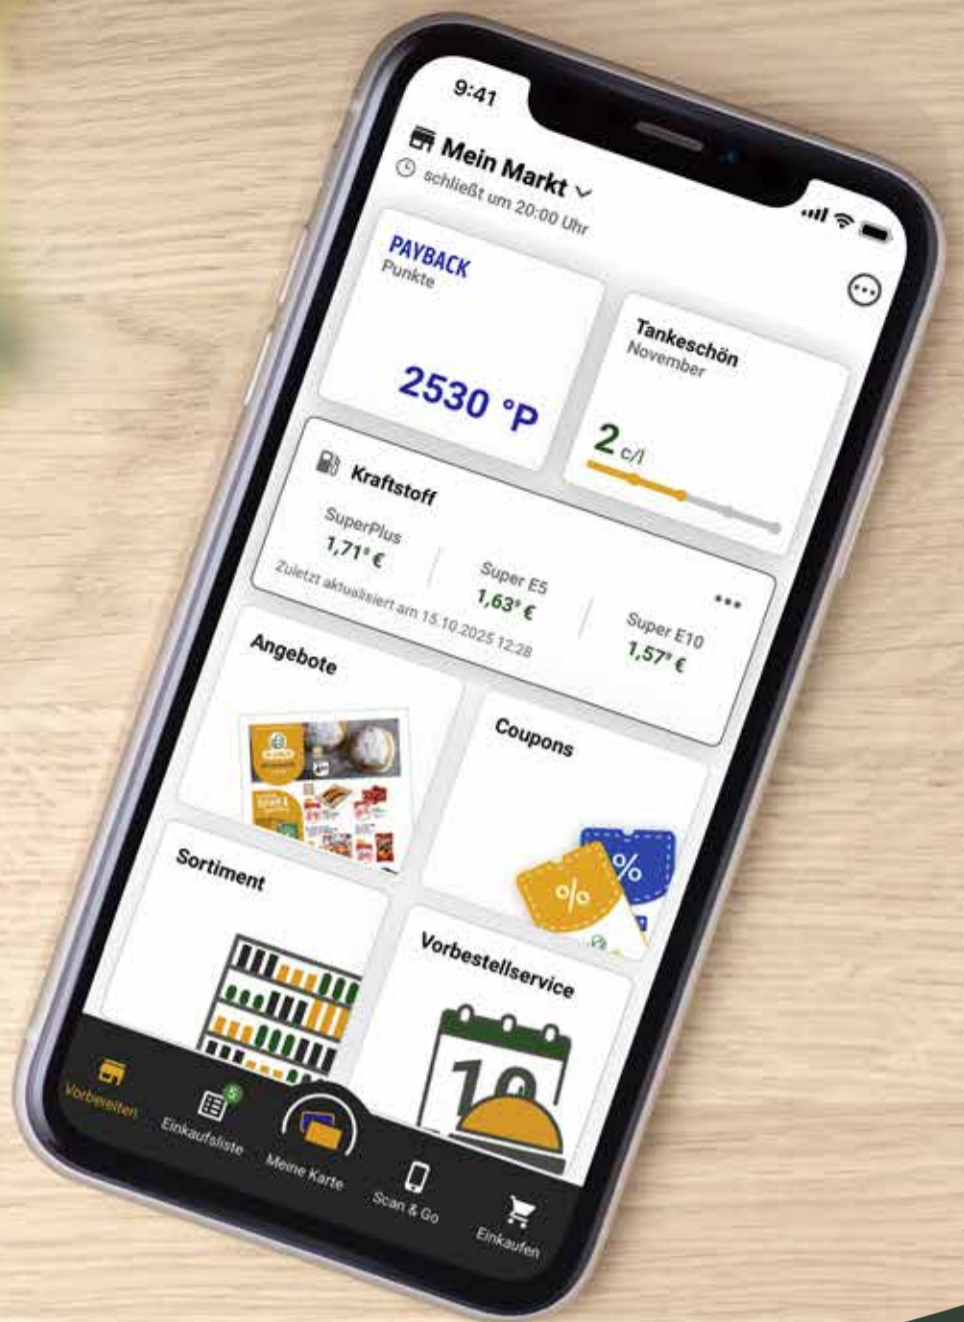

450 g
1.99
2.49

Original Wagner Airfryer Snack oder Rustipani
Verschiedene Sorten, tiefgefroren,
1 l: 9.18-10.53

je 170-195 g
1.79

Jetzt die GLOBUS App entdecken

Angebote, Coupons, Scan & Go und viele weitere Vorteile von *mein* GLOBUS und PAYBACK immer dabei.