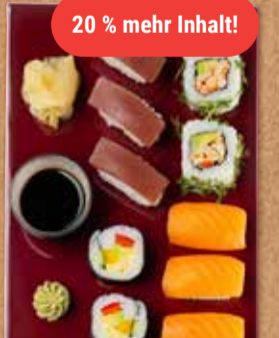

An unserer Sushitheke

GLOBUS Spezial
Lachs- und Thunfisch-Nigiri, Inside Out
mit Flusskrebse und Avocado, vegetarische
Riesenrolle mit japanischer Mayonnaise,
Tamago, Avocado, Gurke und Paprika,
Ingwer, Wasabi und Sojasauce,
1 kg = 30.28

20% mehr Inhalt!

363 g
1099

GLOBUS Sesam's Palace
9 Stück, Inside Out
mit weißem und
rotem Sushi-Reis,
Lachs, Avocado,
Frischkäse
und Sesam,
1 kg = 28.13

284 g
799