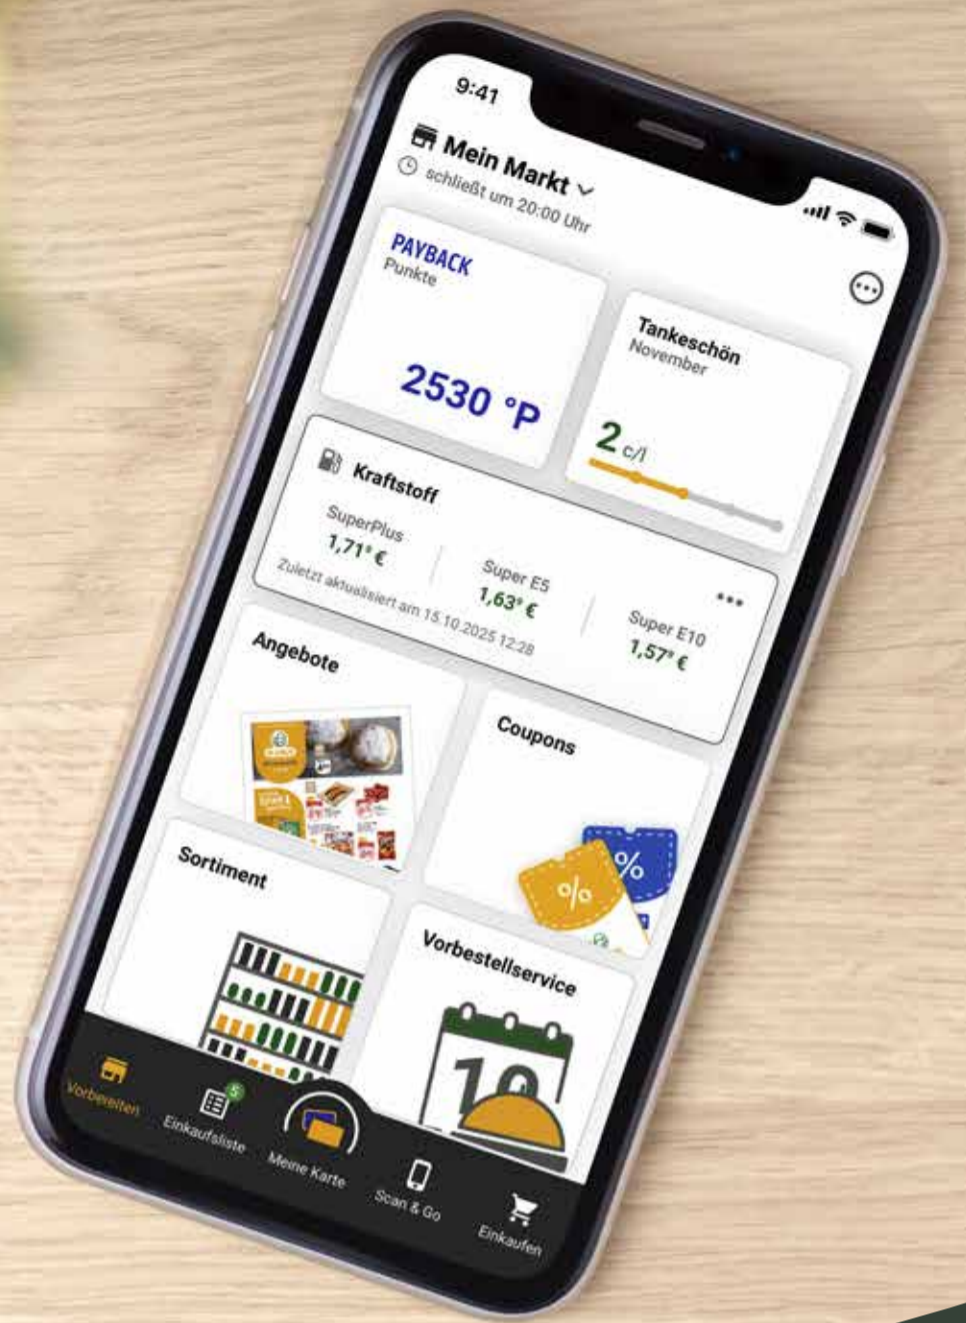

Jetzt die GLOBUS App entdecken

Angebote, Coupons, Scan & Go und viele weitere Vorteile von *mein* GLOBUS und PAYBACK immer dabei.

Jetzt *mein* GLOBUS mit PAYBACK verknüpfen!

globus.de/app