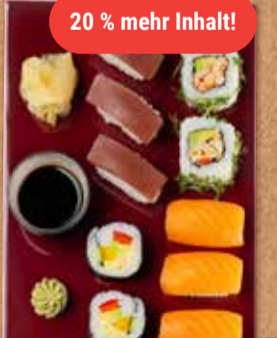

An unserer Sushitheke

GLOBUS Spezial
Lachs- und Thunfisch-Nigiri, Inside Out
mit Flusskrebse und Avocado, vegetarische
Riesenrolle mit japanischer Mayonnaise,
Tamago, Avocado, Gurke und Paprika,
Ingwer, Wasabi
und Sojasauce,
1 kg = 30.28

20% mehr Inhalt!

363 g
1099

GLOBUS Sesam's Palace
9 Stück, Inside Out
mit weißem und
rotem Sushi-Reis,
Lachs, Avocado,
Frischkäse
und Sesam,
1 kg = 28.13

So entsteht
unser Sushi

284 g
799