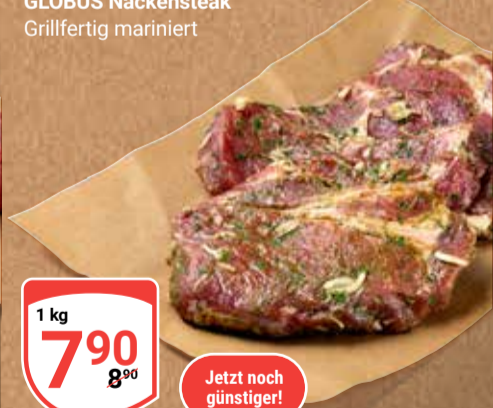

**GLOBUS Nackensteak**  
Grillfertig mariniert

1 kg ~~8,90~~ **7,90**

Jetzt noch günstiger!

**GLOBUS Grillbratwurst\***  
Im Schweinedarm

Probierpreis  
1 kg ~~6,90~~ **5,90**

Jetzt noch günstiger!

**Lachs-Kabeljauspieß**  
Espéciera