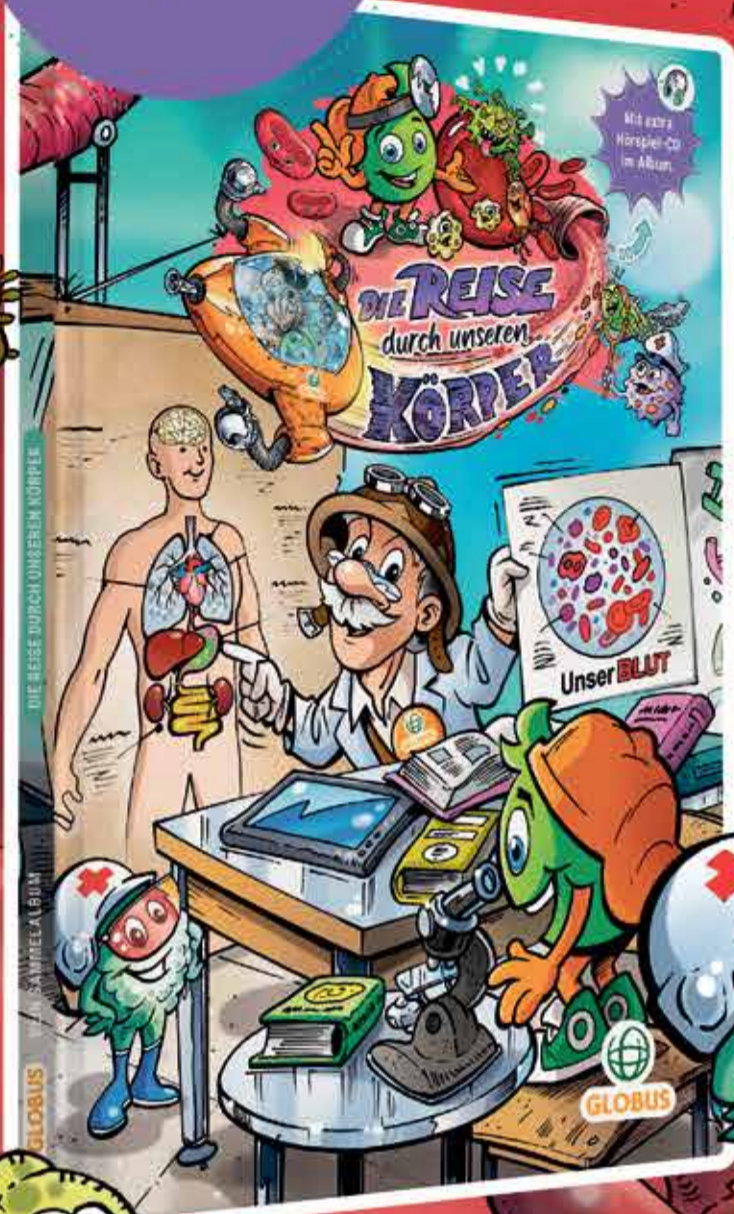

Sammelalbum mit extra Hörspiel-CD