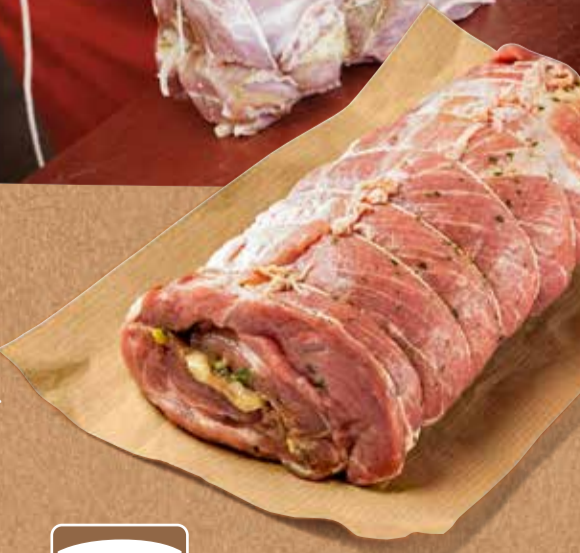

Heißgeliebte Highlights aus Ihrer Fachmetzgerei

So entsteht unser
Spießbraten

Frisch und saftig: GLOBUS Spießbraten

Unser Spießbraten entsteht vor Ort aus täglich frisch angelieferten Schweinehälften. Ideal dafür ist das besonders saftige und aromatische Fleisch vom Schweinehals. Es wird nach hauseigenem Rezept von Hand gewürzt, gerollt und geschnürt – großer Bratengenuss vom Grill oder aus dem Ofen.

1 kg
8⁹⁰

GLOBUS Schweinespießbraten
Vom frischen Schweinekamm