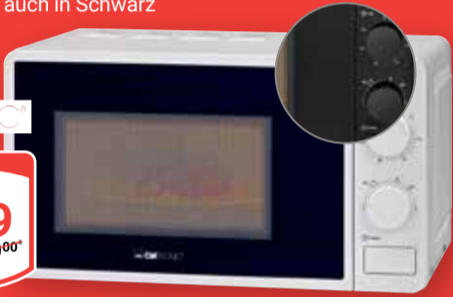

Auch als Hand-
sauger nutzbar

PROFI CARE

je Artikel
69⁹⁹
~~159^{90*}~~

Mikrowelle MW 791
700 W, Garraum: 20 l,
Drehteller: Ø 24,5 cm, Außenmaße:
45 x 25,5 x 34 cm, 6 Leistungsstufen,
Timer-Funktion, auch in Schwarz
erhältlich

Passend dazu:
**Keeper Mikro-
wellenabdeckhaube**
1.99 (2.99*)

CLATRONIC

je Artikel
49⁹⁹
~~109^{90*}~~