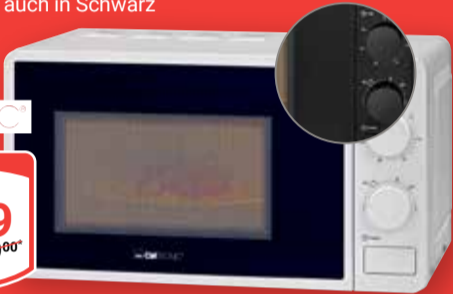

Auch als Hand-
sauger nutzbar

PROFI CARE

je Artikel
69⁹⁹
~~159^{90*}~~

Mikrowelle MW 791
700 W, Garraum: 20 l,
Drehteller: Ø 24,5 cm, Außenmaße:
45 x 25,5 x 34 cm, 6 Leistungsstufen,
Timer-Funktion, auch in Schwarz
erhältlich

Passend dazu:
**Keeper Mikro-
wellenabdeckhaube**
1.99 (2.99*)

CLATRONIC

je Artikel
49⁹⁹
~~109^{90*}~~

Pfannen-Serie Belugo

Aluminium, antihafbeschichtet, scharfes und fettfreies
Anbraten, spülmaschinengeeignet, Ø 20 cm: **9.99** (29.90*),
Ø 24 cm: **12.99** (36.90*), Ø 28 cm: **14.99** (44.90*),
Ø 32 cm: **19.99** (59.90*) oder
Crêpespfanne Ø 26 cm: **12.99** (39.90*) oder
Grillpfanne **14.99** (54.90*)

ELO