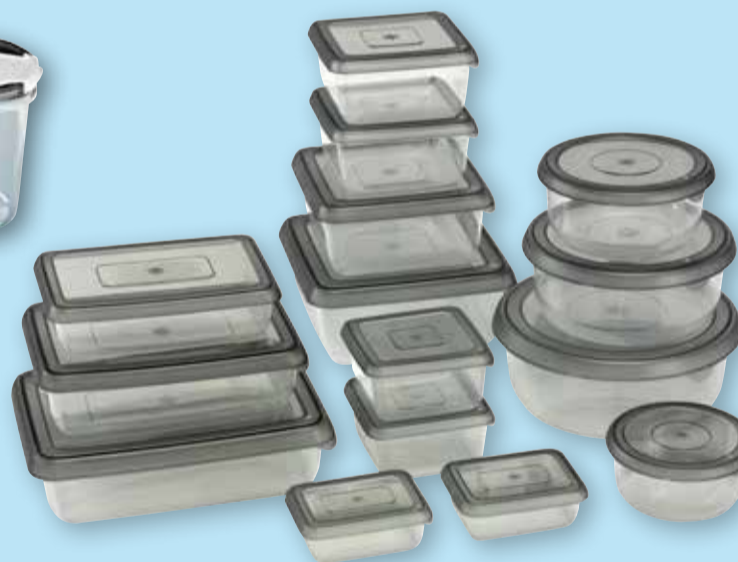

Lunchbox Take a Break
Kunststoff, BPA-frei, spülmaschineneeignet, flexibler Trenneinsatz, verschiedene Farben, 900 ml: je **5.99** (9.99*) oder 1.500 ml: je **7.99** (12.99*)

MEPAL

ab **5.99**
9.99*

Frischhaltedose Easy Clip
Glas oder Kunststoff, BPA-frei, verschiedene Größen und Farben, von 450 ml: **5.49** (7.99*) bis 2.250 ml: **14.99** (24.99*)

MEPAL

ab **5.49**
7.99*

Einfaches Öffnen und Schließen mit nur einem Clip, auslaufsicher, gefrier-, kühlenschrank-, spülmaschinen- und mikrowelleneeignet inkl. Deckel

Topf-Set Rubino
Aluguss, antihafbeschichtet, kratzfest, Ø 16, 20 und 24 cm, spülmaschineneeignet, backofenfest bis 240 °C, mit Glasdeckel bis 180 °C

3-teiliges Set
49.99
139.00*

Induktion

Serie Campus
Kunststoff, BPA-frei, stoßfest, auslaufsicher, spülmaschinenfest, verschiedene Motive, Brotdose: je **6.99** (10.99*) oder Trinkflasche: je **7.99** (12.99*)

MEPAL

ab **6.99**
10.99*

Vorratsdose Modula
Kunststoff, BPA-frei, abgerundete Ecken, stapelbar, spülmaschineneeignet, verschiedene Größen, von 175 ml: je **2.49** (4.29*) bis 2.000 ml: je **5.99** (9.99*)

ab **2.49**
4.29*

MEPAL

Servierpfanne Rubino
Aluguss, antihafbeschichtet, kratzfest, Aromaknopf, spülmaschineneeignet, backofenfest bis 240 °C, mit Glasdeckel bis 180 °C, Ø 28 cm

29.99
79.00*

Induktion

Schale Silueta
Mit Deckel, Kunststoff, BPA-frei, stapelbar, spülmaschinen-, mikrowellen- und gefriergeeignet, 4 l: je **14.99** (22.99*) oder 5 l: je **16.99** (24.99*)

Passend dazu:
Salatbesteck Silueta
Verschiedene Farben, je **4.99** (7.99*)

MEPAL

ab **14.99**
22.99*

3er-Schüssel-Set Cirqua
Kunststoff, BPA-frei, 100 % dicht, spülmaschinen-, mikrowellen- und gefriergeeignet,
1. Rund: 350 + 750 + 1.250 ml: **14.99** (27.99*) oder
2. Eckig: 500 + 1.000 + 2.000 ml: **19.99** (33.99*)

MEPAL

ab **14.99**
27.99*