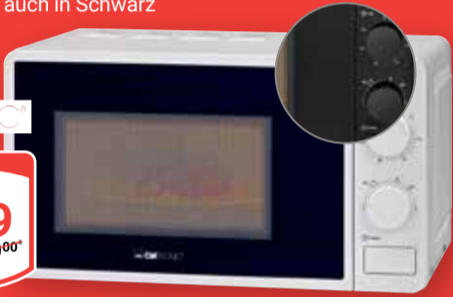

Auch als Hand-
sauger nutzbar

PROFI CARE

69⁹⁹
~~159^{90*}~~

Mikrowelle MW 791
700 W, Garraum: 20 l,
Drehteller: Ø 24,5 cm, Außenmaße:
45 x 25,5 x 34 cm, 6 Leistungsstufen,
Timer-Funktion, auch in Schwarz
erhältlich

Passend dazu:
**Keeper Mikro-
wellenabdeckhaube**
1.99 (2.99*)

CLATRONIC

je Artikel
49⁹⁹
~~109^{90*}~~