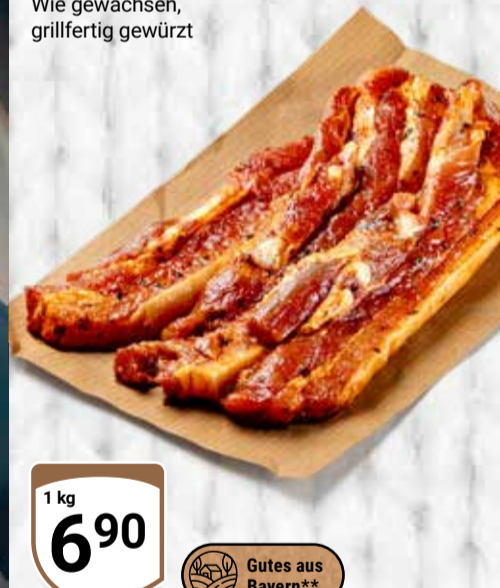

1 kg
6⁹⁰

Vom Bauernhof auf'n Teller: Nach- haltig und regional

Wenn Rinder auf bayerischen Höfen aufwachsen, sorgt das nicht nur für eine hohe Fleischqualität, sondern auch für das typisch regionale Aroma unserer Fleisch- und Wurstspezialitäten. Kurze Wege zu vertrauten Landwirten und Züchtern sind zudem gut fürs Klima und stärken die Region.