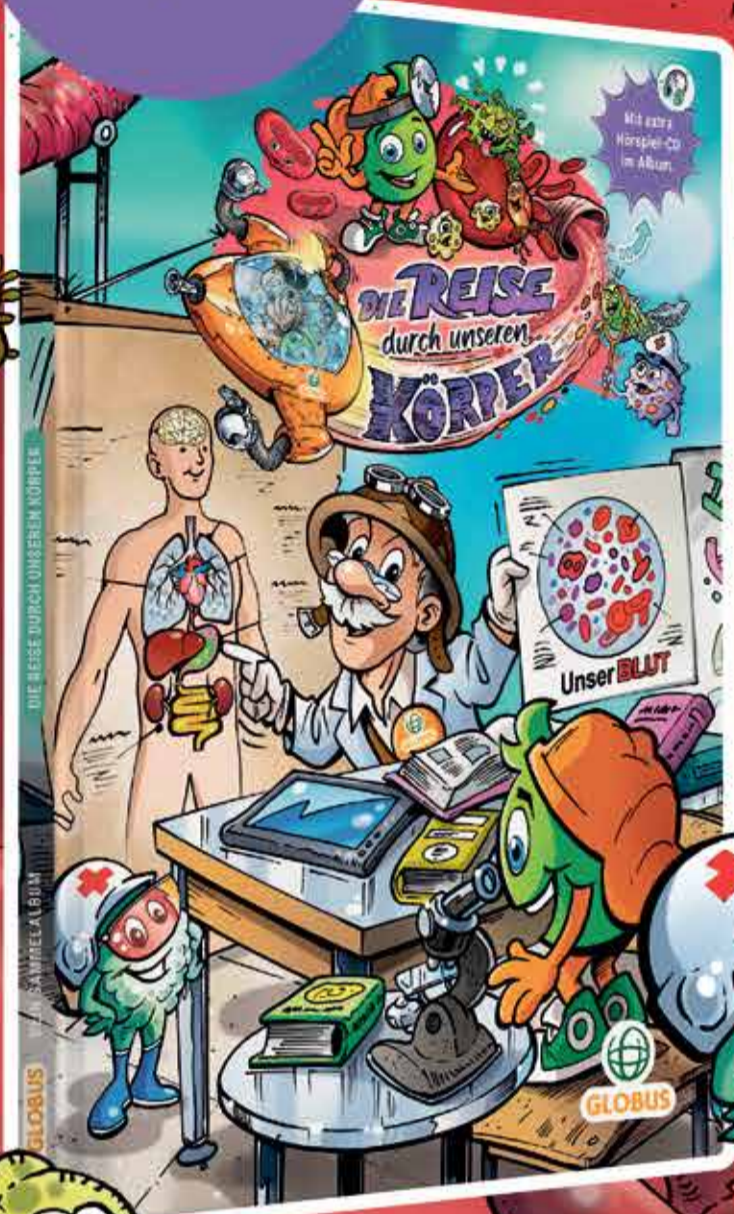

Diese Woche noch billiger!

je 6 x 0,5 l
0.75
0.90

Jeden Tag Apfelschorle
PET-Flasche,
1 l = 0.66
+ Pfand 1.50

Diese Woche noch billiger!

6 x 0,5 l
1.99
2.24

Sammelalbum mit extra Hörspiel-CD

Sammelalbum
Die Reise durch
unseren Körper
64 Seiten, inkl.
Hörspiel-CD