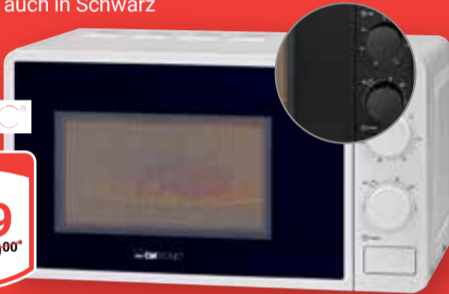

Pfannen-Serie Belugo

Aluminium, antihafbeschichtet, scharfes und fettfreies
Anbraten, spülmaschinengeeignet, Ø 20 cm: 9.99 (29.90*),
Ø 24 cm: 12.99 (36.90*), Ø 28 cm: 14.99 (44.90*),
Ø 32 cm: 19.99 (59.90*) oder
Crêpespfanne Ø 26 cm: 12.99 (39.90*) oder
Grillpfanne 14.99 (54.90*)

ELO