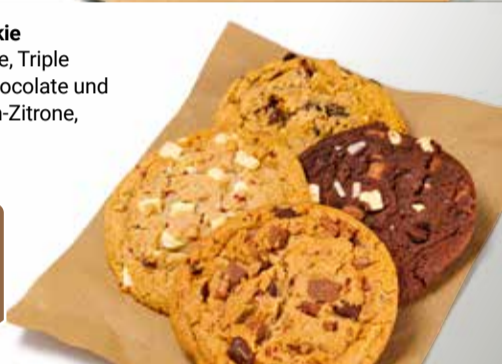

GLOBUS

Meisterbäckerei

Ich weiß, was in
unserem Teig steckt.
Weil ich ihn selbst
geknetet habe.

Herr Schikola,
Teamleiter der Meisterbäckerei

GLOBUS Steinofenbrot

Wir verwenden für unser Brot nur täglich frisch angesetzten Sauerteig, der über 20 Stunden reifen muss, Wasser, Salz und Hefe, das schmeckt man

1.000 g
330

GLOBUS 7 Saatenbrot
Weizenfrei,
1 kg = 11.07

280 g
310

GLOBUS Sonnenblumenbrot
Weizenfrei,
1 kg = 11.07

280 g
310

GLOBUS Butter-Schokobrotchen
Gebacken aus Butterhefeteig und Schokotropfen,
Stück = 0.60

4 Stück
240

So entstehen unsere Hefeteilchen

4 kaufen - nur 3 bezahlen

GLOBUS Double Chocolat Muffin
Weizenfrei,
Stück = 1.80

2 Stück
360

GLOBUS Butterplunder
Mit Pudding und frischen Erdbeeren,
Stück = 2.00

2 Stück
399

GLOBUS Fladenbrot mit Käse
100 % Weizenbrot,
1 kg = 5.70

500 g
285

GLOBUS Käsekuchen
Mit Mangoeschmack, hauseigene Rezeptur,
1 kg = 6.08

1.150 g
699

Auch als halber Kuchen erhältlich!

GLOBUS Obsttorte
Luftiger Biskuitboden, reichhaltig mit saftigen Früchten belegt, verschiedene Geschmacksrichtungen,
1 kg = 8.00

je 900 g
720

GLOBUS Cookie
Himbeer-White, Triple Chocolate, Chocolate und Hafer-Rosinen-Zitrone,
Stück = 1.04

4 Stück
415

GLOBUS

Restaurant

Lecker darf kein
Luxus sein! Darum
bieten wir Ihnen
beste Qualität zu
fairen Preisen.

Wochengerichte

Schweinegulasch mit Makkaroni

750

Schwäbische Maultaschen in Zwiebel-Specksauce, mit Käse überbacken

750

An unserer Sushitheke

GLOBUS Thunfisch-Rolle
Inside Out mit Sushi-Reis, Thunfisch, Paprika und Sesam,
1 kg = 31.00

So entsteht unser Sushi

Nur erhältlich in **Wittlich**

290 g
899

Vegetarische Riesenrolle
Mit Tamago, Avocado, Paprika, Gurken und Mayonnaise,
1 kg = 25.42

Nur erhältlich in **Wittlich**

275 g
699

Wechselnde Tagesgerichte