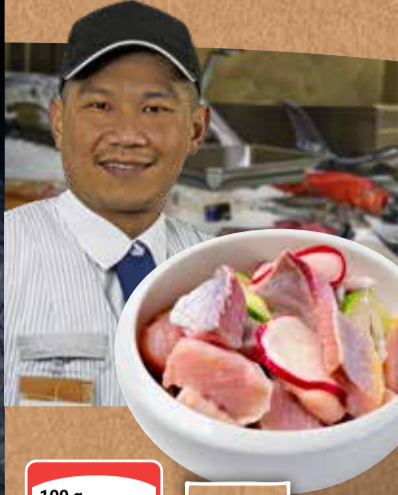

GLOBUS Fischtheke

Kabeljaufilet
Aus MSC-zertifizierter
Fischerei

Dorade
Mariniert,
verschiedene Sorten

je 100 g
1 49
1 89

**Herrn Chalads
Fisch-Empfehlung:**

100 g
2 39
3 49

100 g
2 99
3 79

100 g
1 69